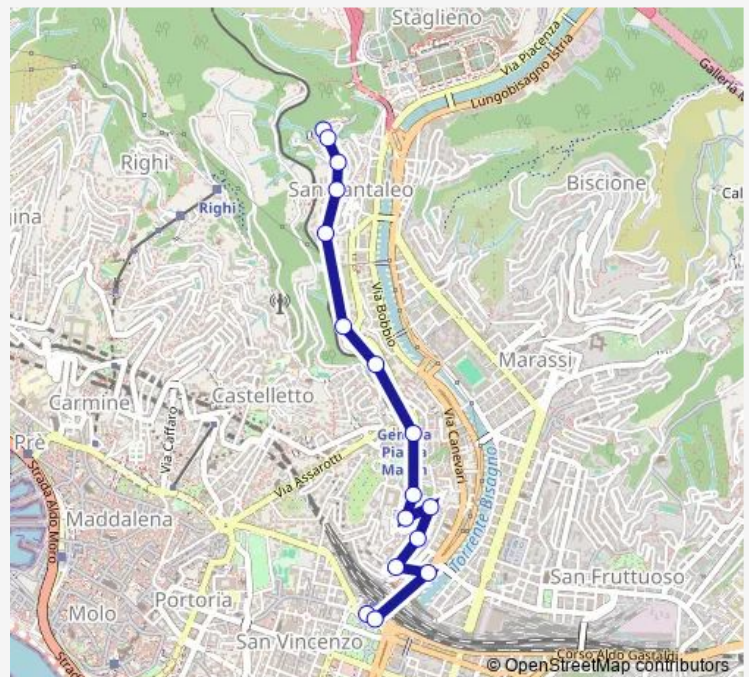

Montegrappa 3/Asiago

Montegrappa 4/Banchero

Montegrappa 5/Montesano

Canevari 3/Montegrappa

Canevari 4/Sant'Agata Metro'

Duca D'Aosta/Brignole Fs

Cadorna/Piazza Della Vittoria

Fiume/Thaon DI Revel

Brignole FS/Capolinea

Route schedule

Ginestre/Capolinea — Brignole FS/Capolinea

Monday	21:00-00:10 ⁺¹
Tuesday	21:00-00:10 ⁺¹
Wednesday	21:00-00:10 ⁺¹
Thursday	21:00-00:10 ⁺¹
Friday	21:00-00:10 ⁺¹
Saturday	21:00-00:10 ⁺¹
Sunday	21:00-00:10 ⁺¹

Route info

Direction: Ginestre/Capolinea

Stops: 19

Trip Duration: 0 hour 14 min

649 — Via Ginestre - C.so Montegrappa - Staz.Brignole

Direction

Brignole FS/Capolinea — Ginestre/Capolinea

16 stops

[Open route schedule](#)

Brignole FS/Capolinea

Brignole Fs/

Canevari/Sant'Agata Metro'

Montegrappa 1/Montesano

Montegrappa 2/Banchero

Montegrappa 3/Asiago

Montegrappa 4/Monte Cengio