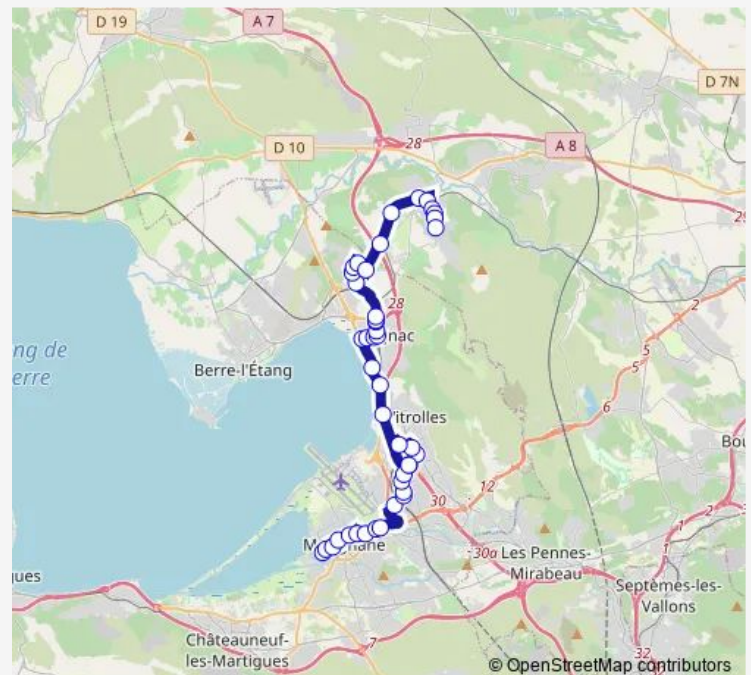

Gare Rockenhausen

### Route schedule

Halte de Velaux N°1 — Genevoix/Brassens

Monday 06:45

Tuesday 06:45

Wednesday 06:45

Thursday 06:45

Friday 06:45

Saturday —

### Route info

Direction: Halte de Velaux N°1

Stops: 46

Trip Duration: 1 hour 6 min

Lavoir

Rockenhausen

Falaise

Base Nautique

## Direction

Genevoix/Brassens — Maison Médicale

43 stops

[Open route schedule](#)

Genevoix/Brassens

Sorbière

Bolmon

Barrelet Libération