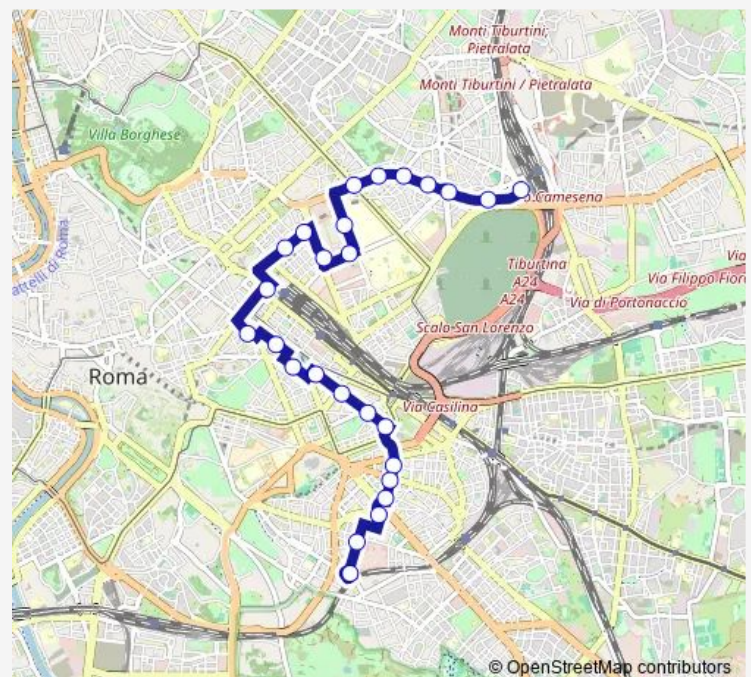

Saturday 05:40-24:00

Sunday 05:40-24:00

Route info

Direction: Zama

Stops: 28

Trip Duration: 0 hour 40 min

Catania/Forlì

Catania/Pavia

Provincie

Provincie/Valerio Massimo

Tiburtina/Valerio Massimo

Tiburtina/Crociate

Staz.Ne Tiburtina (Mb)

Direction

Staz.Ne Tiburtina (Mb) — Zama

26 stops

[Open route schedule](#)

Staz.Ne Tiburtina (Mb)

Crociate

Lega Lombarda/Provincie

Catania/Cremona

Catania/Lecce

Bari/Salerno

Morgagni/Regina Margherita