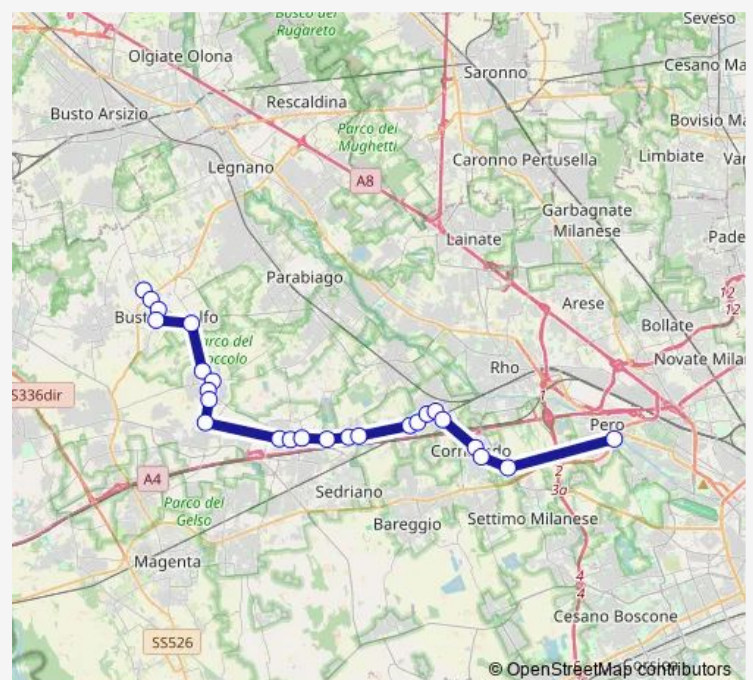

Vighignolo, Via Mereghetti n°7

Cornaredo, Via Mazzini ang.v.Brera

Cornaredo, Via San Carlo ang.V.Ponti

Pregnana Milanese, Via Roma,17 ang.v.Olivetti

Pregnana Milanese, V.Roma ang.v.Lombardia

Pregnana Milanese, Via Giovanni Xxiii n°16

Busto Garolfo, V.Montebianco fr Civ.17

Busto Garolfo, Via per Busto A., 90 (piscina)

Route schedule

Milano Molino Dorino, MM Molino Dorino — Busto Garolfo, V.Busto A.,131 (deposito)

Monday 06:10-21:10

Tuesday 06:10-21:10

Wednesday 06:10-21:10

Thursday 06:10-21:10

Friday 06:10-21:10

Saturday 06:30-20:00

Sunday 08:00-19:00

Route info

Direction: Milano Molino Dorino, MM Molino Dorino

Stops: 22

Trip Duration: 0 hour 56 min

649 — Busto Garolfo - Milano

Direction

Busto Garolfo, V.Busto A.,131 (deposito) — Milano Molino Dorino, MM Molino Dorino Arrivo

25 stops

[Open route schedule](#)

Busto Garolfo, V.Busto A.,131 (deposito)