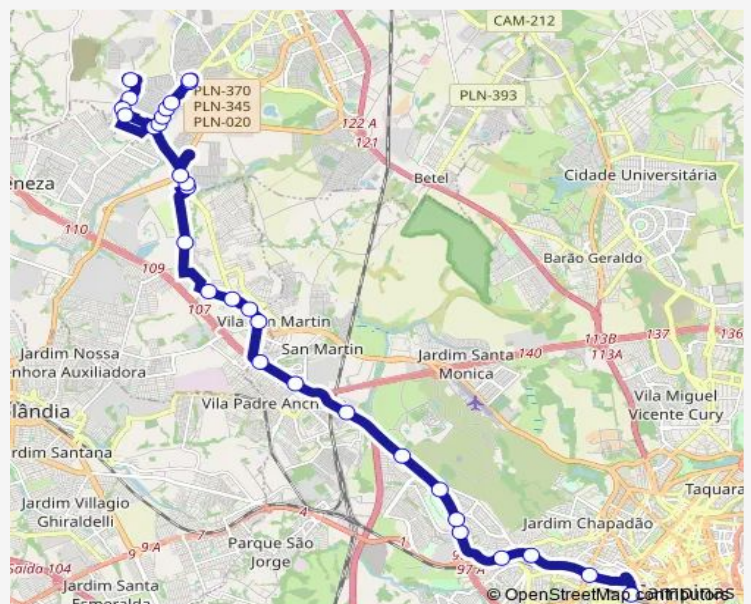

### Route schedule

Terminal Metropolitano Prefeito Magalhaes Teixeira — Av. Antonio Batista Piva 1840 - Ponto Final das Linhas 649 e 661 no Cooperlotes - Parque Bom Retiro Paulinia - SP 13142-300 Brasil

### Route info

Direction: Terminal Metropolitano Prefeito Magalhaes Teixeira

Stops: 30

Trip Duration: 0 hour 55 min

Av. Emilio Bosco 973 - Jardim Morumbi (Nova Veneza)  
Sumare - SP 13180-020 Brasil

R. Santo Tomas de Aquino 14 - Jardim Santa Lucia (Nova Veneza) Sumare - SP 13180-021 Brasil