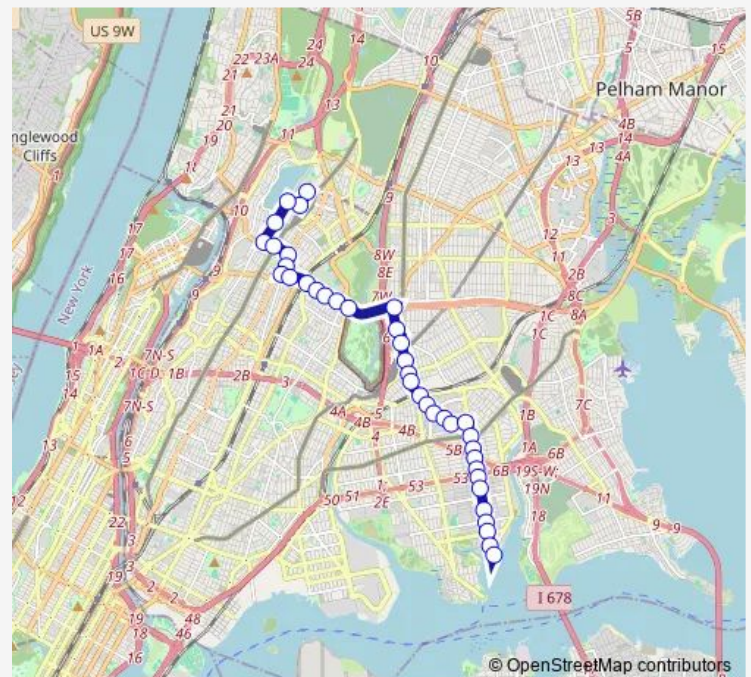

White Plains RD/Morris PK Av

White Plains RD/Rhineland Av

### Route schedule

Zerega AV/Castle Hill Av — W 205 ST/Paul Av

Monday 01:00-21:10

Tuesday 01:00-21:10

Wednesday 01:00-21:10

Thursday 01:00-21:10

Friday 01:00-21:10

Saturday 01:00-07:39

### Route info

Direction: Zerega AV/Castle Hill Av

Stops: 37

Trip Duration: 0 hour 52 min

■ Bx22 — Bedford Park - Castle Hill

White Plains RD/Birchall Av

Bronx Park East/Brady Av

Bronx Park East/Pelham Pkwy

East Kingsbridge RD/Morris Av

Reservoir AV/W 195 St

Goulden AV/Reservoir Av

Goulden AV/Bedford Park Blvd

W 205 ST/Paul Av

**Direction**

W 205 ST/Paul Av — Zerega AV/Castle Hill Av

38 stops