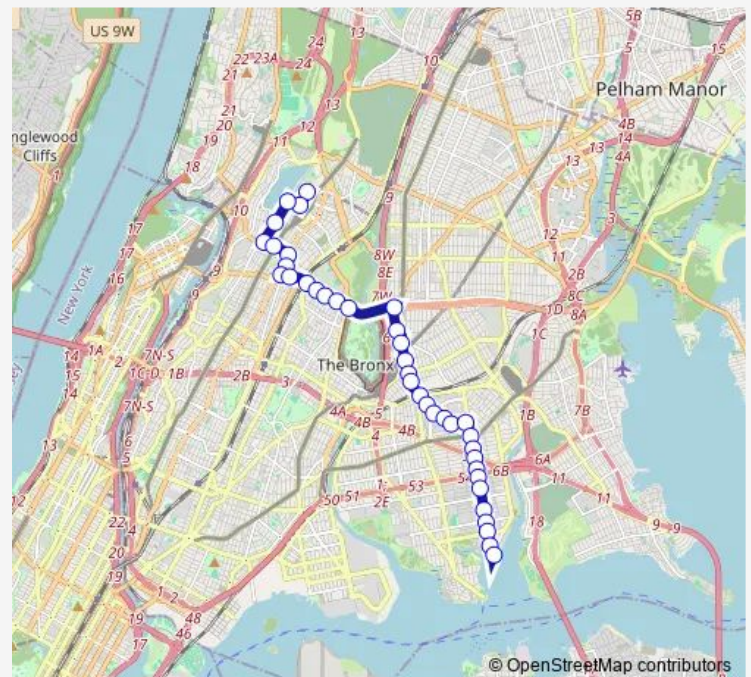

White Plains RD/VAN Nest Av

White Plains RD/Morris PK Av

White Plains RD/Rhineland Av

Route schedule

Zerega AV/Castle Hill Av — W 205 ST/Paul Av

Monday 01:00-21:10

Tuesday 01:00-21:10

Wednesday 01:00-21:10

Thursday 01:00-21:10

Friday 01:00-21:10

Saturday 01:00-07:39

Sunday 01:00-08:00

Route info

Direction: Zerega AV/Castle Hill Av

Stops: 37

Trip Duration: 1 hour 4 min

■ Bx22 — Bedford Park - Castle Hill

BusMaps

White Plains RD/Birchall Av

Bronx Park East/Brady Av

Bronx Park East/Pelham Pkwy

East Fordham RD/Southern Blvd

East Fordham RD/Camberleng Av

East Fordham RD/Hoffman St

Eastfordham RD/Bathgate Av

East Fordham RD/3 Av

East Fordham RD/Decatur Av

East Kingsbridge RD/E 192 St

East Kingsbridge RD/Grand Concourse

East Kingsbridge RD/Morris Av

Reservoir AV/W 195 St

Goulden AV/Reservoir Av