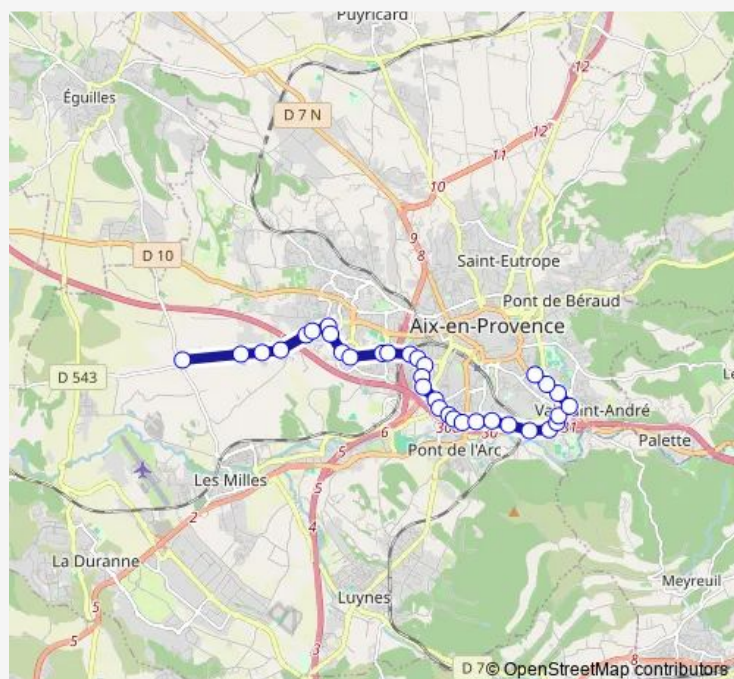

### Direction

Château Galice — Sainte-Anne

33 stops

[Open route schedule](#)

- Château Galice
- Ciam
- La Molière
- Saints Pères
- Vivien
- Girelles
- Jardin d'Estelle
- Four d'Eyglun
- Croix Verte
- Maison du Droit
- Clg Jas De Bouffan
- St John Perse
- Europe
- Léon Blum
- 08 mai 1945
- Jules Verne
- Saint-Exupéry
- Clos Bernadette
- Floralies
- Giono
- Debazac

### Route schedule

Château Galice — Sainte-Anne

Monday	07:30-08:14
Tuesday	07:30-08:14
Wednesday	07:30-08:14
Thursday	07:30-08:14
Friday	07:30-08:14
Saturday	—
Sunday	—

### Route info

Direction: Château Galice

Stops: 33

Trip Duration: 0 hour 41 min

Colonel Schuler

La Fourane

Fenouillères

Coton Rouge

## Direction

Sainte-Anne — Château Galice

34 stops

[Open route schedule](#)

Sainte-Anne

Tour d'Aygosi

Tourelles

Mauriat