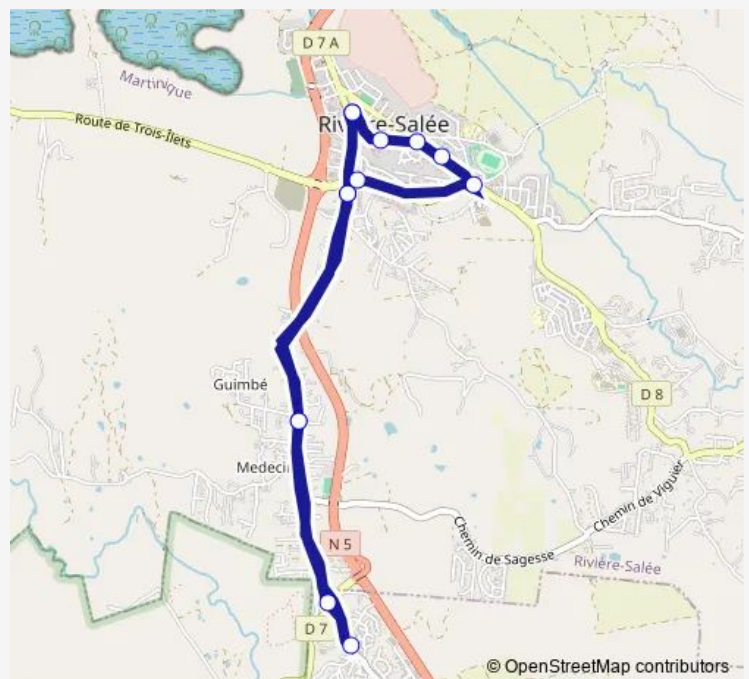

### Direction

Rivière Salée - Gare routière — Rivière Salée - Gare routière

13 stops

[Open route schedule](#)

Rivière Salée - Gare routière

Rivière Salée - Cfa

Rivière Salée - Chemin Médecin (Entrée la Sagesse)

Sainte Luce - Rd Pt les Côteaux

Sainte Luce - Les Coteaux Nord (Cité)

Rivière Salée - Chemin Médecin (Entrée la Sagesse)

Rivière Salée - Cfa

Rivière Salée - Rd Pt La Laugier

Rivière Salée - Rd Pt du Stade de Trénelle

### Route schedule

Rivière Salée - Gare routière — Rivière Salée - Gare routière

Monday	07:50-15:45
Tuesday	07:50-15:45
Wednesday	07:50-15:45
Thursday	07:50-15:45
Friday	07:50-15:45
Saturday	08:30-16:50
Sunday	—

### Route info

Direction: Rivière Salée - Gare routière

Stops: 13

Trip Duration: 0 hour 22 min

L-19a Bus time schedules and route maps are available in an offline PDF at [busmaps.com](https://busmaps.com). Use the [busmaps.com](https://busmaps.com) website to see live bus times, train schedule or subway schedule, and step-by-step directions for all public transit in Fort-de-France