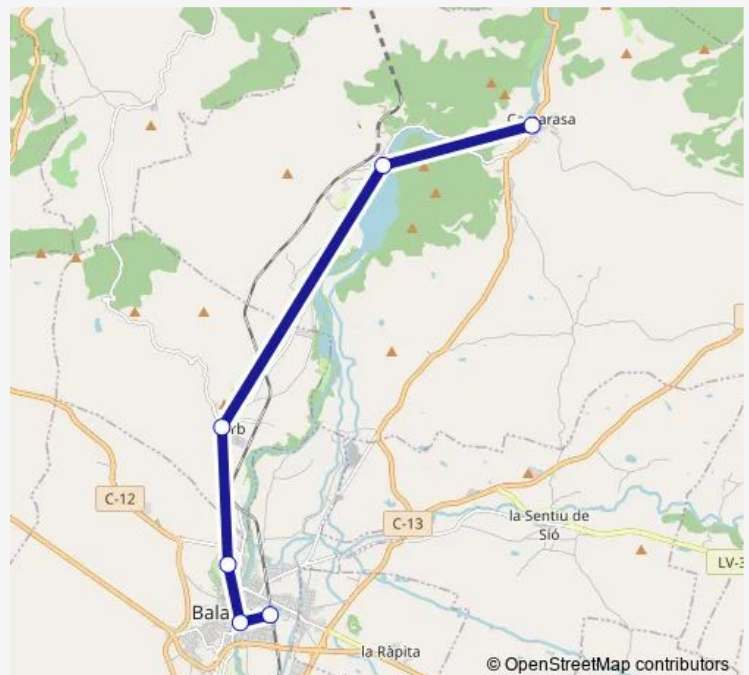

# Bus L1565 Camarasa-Balaguer

[Go to website](#)**Direction**

Camarasa (ctra. C-13, pk 42,6) (D) — Balaguer (estació FGC-2)

5 stops

[Open route schedule](#)

Camarasa (ctra. C-13, pk 42,6) (D)

Gerb (c. Mendizàbal, 1)

Balaguer (IES Almatà)

Balaguer (estació d'autobusos)

Balaguer (estació FGC-2)

**Route schedule**

Camarasa (ctra. C-13, pk 42,6) (D) — Balaguer (estació FGC-2)

Monday	07:25
Tuesday	07:25
Wednesday	07:25
Thursday	07:25
Friday	07:25
Saturday	—
Sunday	—

**Route info**

Direction: Camarasa (ctra. C-13, pk 42,6) (D)

Stops: 5

Trip Duration: 0 hour 35 min

■ L1565 — Camarasa-Balaguer

## Route info

Direction: Balaguer (estació FGC-1)

Stops: 6

Trip Duration: 0 hour 35 min