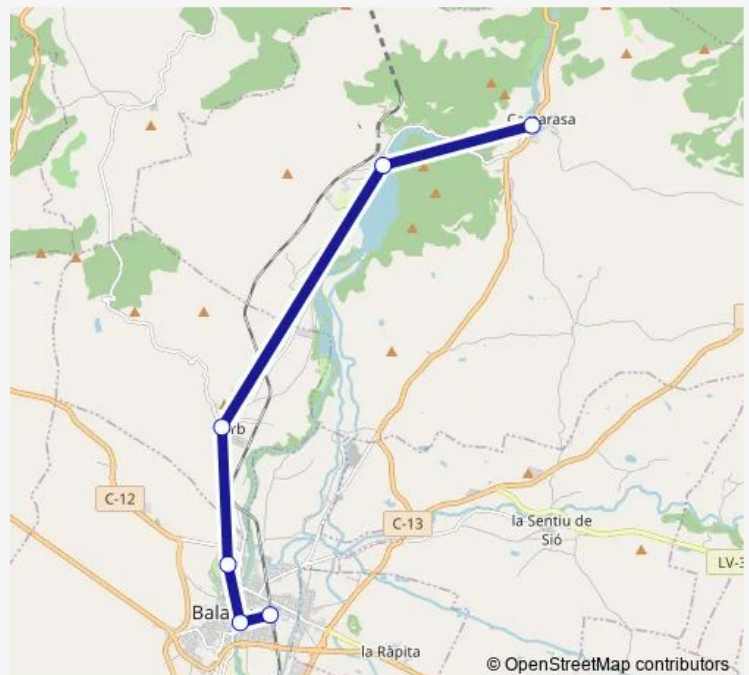

Bus L1565 Camarasa-Balaguer

[Go to website](#)**Direction**

Camarasa (ctra. C-13, pk 42,6) (D) — Balaguer (estació FGC-2)

5 stops

[Open route schedule](#)

Camarasa (ctra. C-13, pk 42,6) (D)

Gerb (c. Mendizàbal, 1)

Route info

Direction: Camarasa (ctra. C-13, pk 42,6) (D)

Stops: 5

Trip Duration: 0 hour 35 min

■ L1565 — Camarasa-Balaguer

Direction

Balaguer (estació FGC-1) — Camarasa (ctra. C-13, pk 42,6) (A)

6 stops

Route info

Direction: Balaguer (estació FGC-1)

Stops: 6

Trip Duration: 0 hour 35 min

Direction

Camarasa (ctra. C-13, pk 42,6) (D) — Balaguer (estació FGC-2)

5 stops

[Open route schedule](#)

Monday 09:30

Tuesday 09:30

Wednesday 09:30

Thursday 09:30

Friday 09:30

Saturday —

Sunday —

Route info