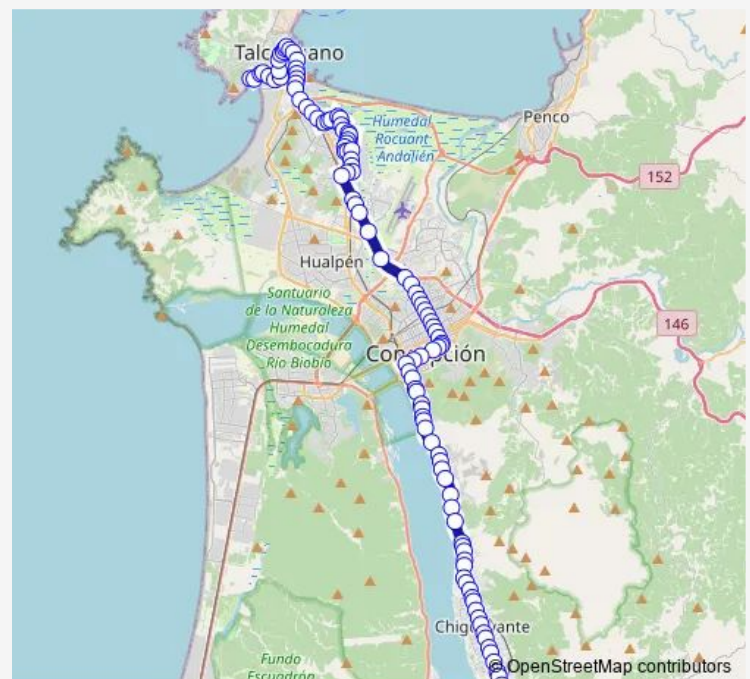

Bus 16V Leonera

[Go to website](#)

Direction

Almirante Latorre - Pedro Montt — Manuel Rodriguez - Calle 201

110 stops

[Open route schedule](#)

Almirante Latorre - Pedro Montt

Pedro Montt - La Marina / Sur

Thursday 06:00-23:45

Friday 06:00-23:45

Saturday 06:00-23:45

Sunday 06:00-23:45

Route info

Direction: Almirante Latorre - Pedro Montt

Stops: 110

Trip Duration: 1 hour 12 min

16V — Leonera

Colon - Hualpen

Colon - Lircay Sur

Colon - Bernardita

Colon - Zenteno

Manuel Montt - Errazuriz

Manuel Montt - Buenos Aires

Manuel Montt - Merino Jarpa

Autopista Talcahuna Concep. - Rio Petorca

Autopista Talcahuano Concep. - Benavente

Inacap / Poniente

Mall Plaza Trebol / Poniente

Paicaví - Gral Bonilla

Paicaví - Calle Nueva

Paicaví - Ongolmo

Paicaví - Manuel Gutierrez