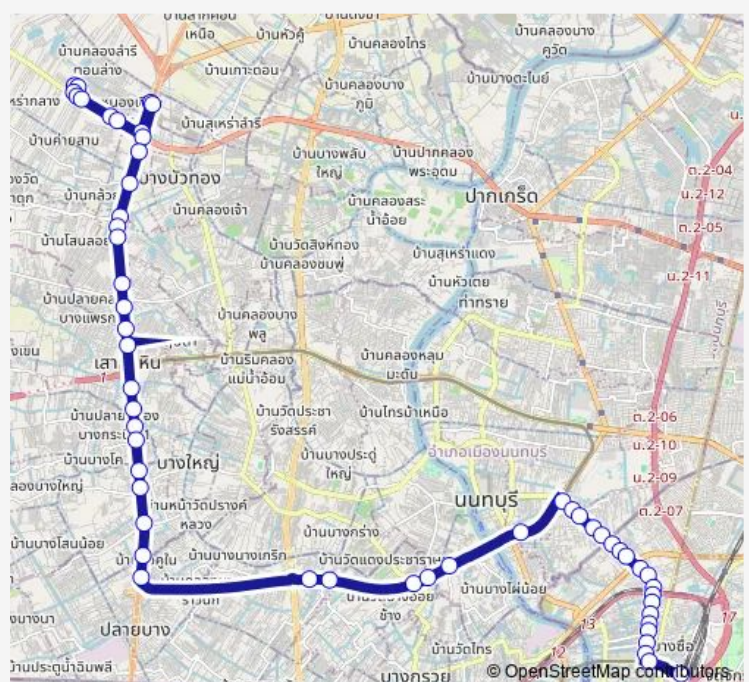

ถนนจันทน์ทองเยี่ยม (ฝั่งวงแหวน); Chan Thong lam Road (opposite side)

Route schedule

หมู่บ้านบัวทอง (บัวทองเคหะ); Bus Depot Bangbuathong — สถานีบางซื่อ; Bang Sue Railway Station 1

Monday 00:01

Tuesday 00:01

Wednesday 00:01

Thursday 00:01

Friday 00:01

Saturday 00:01

Sunday 00:01

Route info

Direction: หมู่บ้านบัวทอง (บัวทองเคหะ); Bus Depot Bangbuathong

Stops: 55

Trip Duration: 1 hour 18 min

2-33 — หมู่บ้านบัวทองเคหะ - สถานีรถไฟบางซื่อ; Baan Buathong Kheha - Bang Sue Railway Station

บิ๊กซีบางใหญ่;Big C Bang Yai

เซ็นทรัลเวสต์เกต;Central Westgate

ซอยวัดเสาชิงหิน;Soi Wat Saothonghin