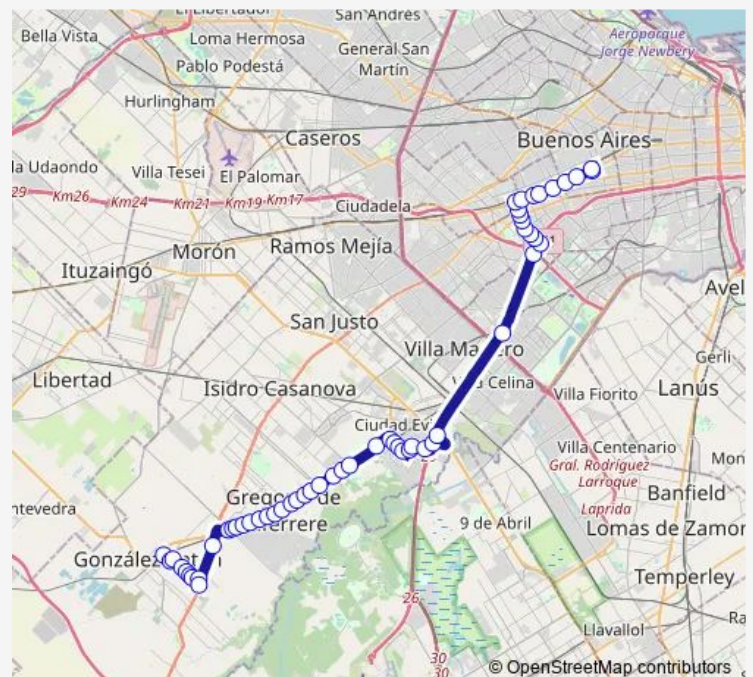

Avenida General Rojo 7415

Avenida General Rojo 2700-2798

Avenida General Rojo 2324-2398

Route schedule

DON Luis Posamay 2-100 — 5279 Rivadavia Av.

Monday 04:30-08:06

Tuesday 04:30-08:06

Wednesday 04:30-08:06

Thursday 04:30-08:06

Friday 04:30-08:06

Saturday —

Sunday —

Route info

Direction: DON Luis Posamay 2-100

Stops: 55

Trip Duration: 1 hour 51 min

86F — Jnamba086

BusMaps

Avenida General Rojo 2000-2098

Avenida General Rojo 1850-1898

Avenida General Rojo 999-1499

Avenida General Rojo 599-653

Avenida General Rojo

Avenida General Rojo

Autopista Teniente General Pablo Ricchieri

Avenida Camino DE Cintura Y Ruta Nacional A002

6502 Dellepiane Luis Tte. Gral.

3756 Dellepiane Luis Tte. Gral.

1672 Acosta Mariano

1466 Acosta Mariano

1312 Acosta Mariano Av.