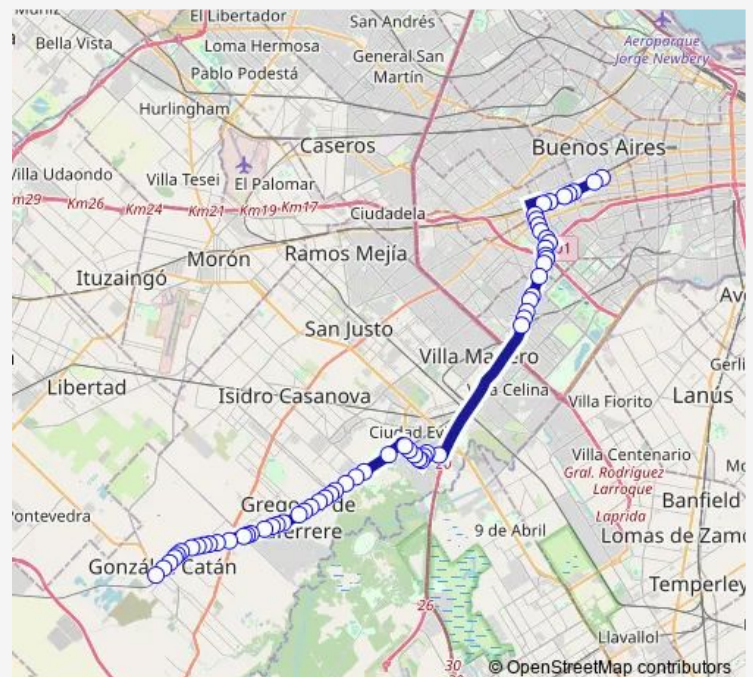

### Route schedule

5443 Rivadavia Av. — José María Moreno 901-999

Monday 14:30-22:24

Tuesday 14:30-22:24

Wednesday 14:30-22:24

Thursday 14:30-22:24

Friday 14:30-22:24

Saturday —

### Route info

Direction: 5443 Rivadavia Av.

Stops: 61

Trip Duration: 1 hour 51 min

86F — Jnamba086

BusMaps

5687 Dellepiane Luis Tte. Gral.

5981 Dellepiane Luis Tte. Gral.

Avenida Italia

EL Jume 80

Estero Bellaco

José Mario Bevilaqua 6

LA Acacia 4049

LA Acacia 3841

LA Acacia

LA Acacia