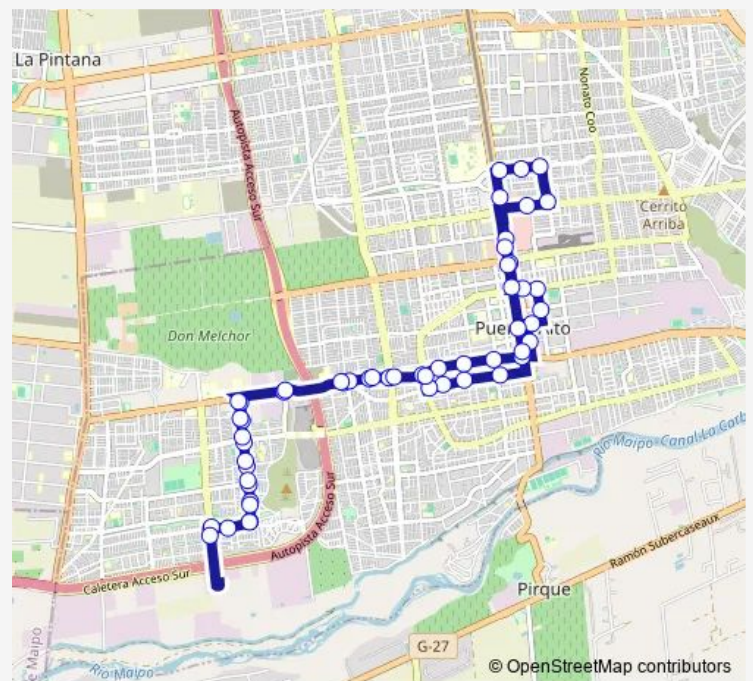

**Bus F10c San Guillermo - (M) Plaza Puente Alto**

[Go to website](#)

**Direction**

Pf467-Avenida Juanita / esq. Weber — Pf494-Avenida Juanita / esq. Río Cochiguas

55 stops

[Open route schedule](#)

- Pf467-Avenida Juanita / esq. Weber
- Pf940-Weber / esq. Bartok
- Pf469-San Guillermo / esq. El Silo
- Pf885-San Guillermo / esq. La Melga
- Pf470-San Guillermo / esq. La Lechería
- Pf471-San Guillermo / esq. El Rodeo
- Pf472-San Guillermo / esq. Sargento Menadier
- Pf473-San Guillermo / esq. Viento Norte
- Pf474-San Guillermo / esq. Av. Eyzaguirre
- Pf242-Parada / Cementerio Bajos de Mena
- Pf243-Avenida Eyzaguirre / esq. Aurora
- Pf244-Parada / Colegio Raulí
- Pf245-Avenida Eyzaguirre / esq. Ejército Libertador
- Pf246-Avenida Eyzaguirre / esq. Av.Pdte. S.Allende
- Pf247-Avenida Eyzaguirre / esq. Brasil
- Pf248-Avenida Eyzaguirre / esq. Uruguay
- Pf249-Avenida Eyzaguirre / esq. Tocornal Grez
- Pf250-Avenida Eyzaguirre / esq. Av. Concha y Toro
- Pf94-Balmaceda / esq. 21 de Mayo
- Pf512-Parada 2 / (M) Plaza de Puente Alto
- Pf213-Santa Elena / esq. José M. Irrarrázaval

**Route schedule**

Pf467-Avenida Juanita / esq. Weber — Pf494-Avenida Juanita / esq. Río Cochiguas

Monday	00:00
Tuesday	00:00
Wednesday	00:00
Thursday	00:00
Friday	00:00
Saturday	00:00
Sunday	—

**Route info**

Direction: Pf467-Avenida Juanita / esq. Weber

Stops: 55

Trip Duration: 1 hour 15 min

F10c — San Guillermo - (M) Plaza Puente Alto

Pf214-Santa Elena / esq. Av. Eduardo Cordero

Pf175-Parada 4 / Paradero 39 Av.Vicuña Mackenna

Pf96-Parada 2 / Paradero 38 Av.Vicuña Mackenna

Pf97-Parada 2 / (M) Las Mercedes

PF971-Parada 4 / Paradero 37 Av.Vicuña Mackenna

PF387-Las Nieves Oriente / esq. Santa Alicia

PF388-Las Nieves Oriente / esq. Puerto Mayor