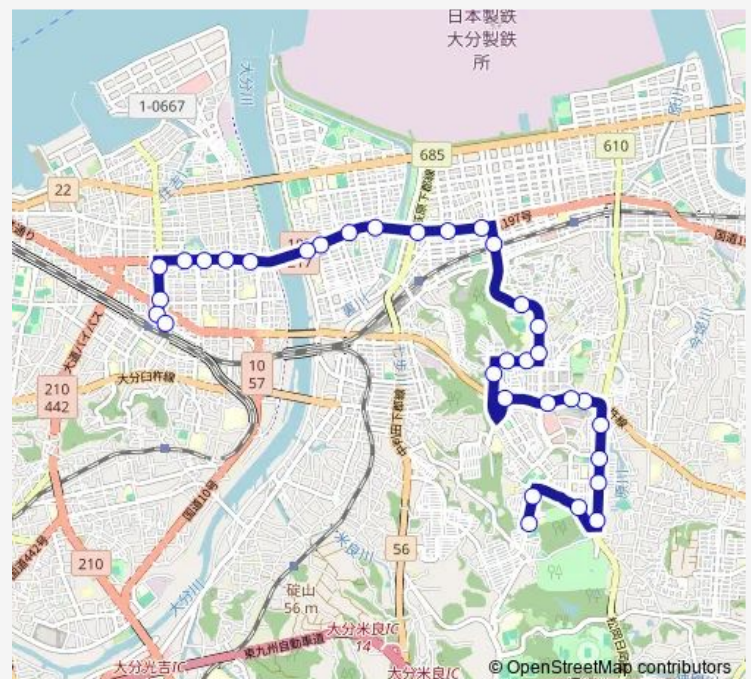

乗越

Route schedule

大分高校前 — 要町

Monday 07:13-07:37

Tuesday 07:13-07:37

Wednesday 07:13-07:37

Thursday 07:13-07:37

Friday 07:13-07:37

Saturday —

Sunday —

Route info

Direction: 大分高校前

Stops: 33

Trip Duration: 0 hour 43 min

■ D42 — 萩原經由大分高校・情報科学高校線

花津留

Sunday —

Route info

Direction: 要町

Stops: 34

Trip Duration: 0 hour 38 min

天然塚

旭町

東小入口