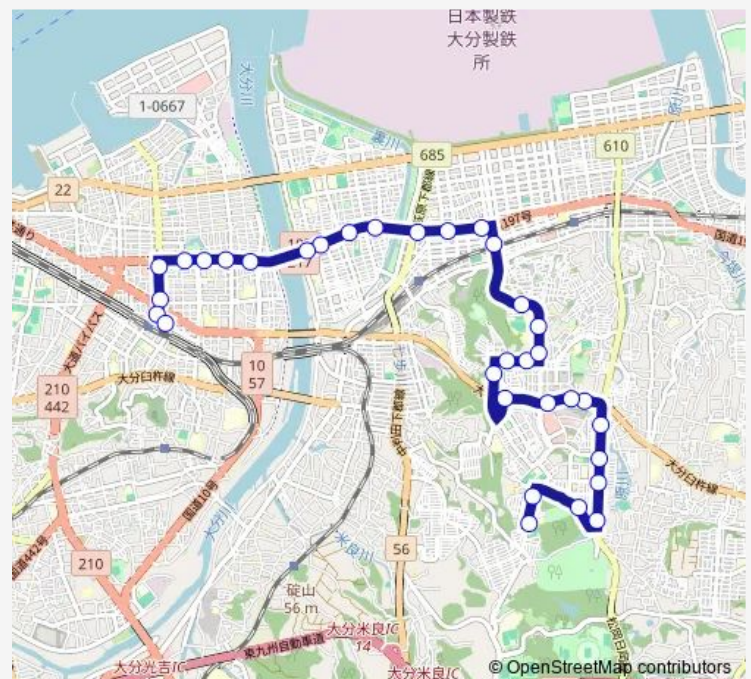

乗越

Route schedule

大分高校前 — 要町

Monday 07:13-07:37

Tuesday 07:13-07:37

Wednesday 07:13-07:37

Thursday 07:13-07:37

Friday 07:13-07:37

Saturday —

Sunday —

Route info

Direction: 大分高校前

Stops: 33

Trip Duration: 0 hour 41 min

■ D42 — 萩原經由大分高校・情報科学高校線

花津留

Sunday —

Route info

Direction: 要町

Stops: 34

Trip Duration: 0 hour 38 min

天然塚

旭町

東小入口