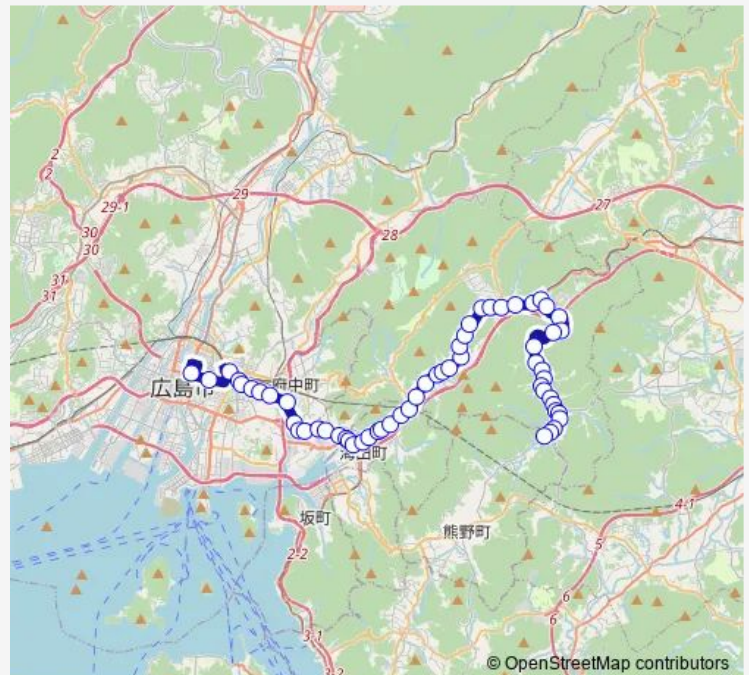

東堀越

入川

船越町

海田

海田市駅入口

海田大正町

海田小学校前

日の浦橋

日下橋

### Route schedule

広島バスセンター — 海上側

Monday 09:25-14:25

Tuesday 09:25-14:25

Wednesday 09:25-14:25

Thursday 09:25-14:25

Friday 09:25-14:25

Saturday —

### Route info

Direction: 広島バスセンター

Stops: 58

Trip Duration: 1 hour 14 min

40-8 阿戸線

御鷹野橋

畝橋

国信橋