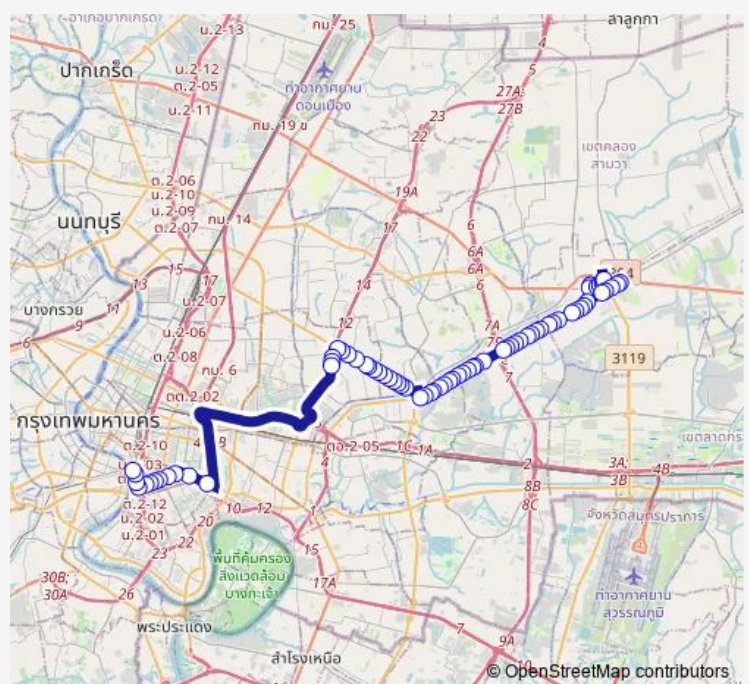

หมู่บ้านบัวขาว;Buakhao village

ซอยราชคําแหง 170;Soi Ramkhamhaeng 170

หมู่บ้านธรากร;Tharakon Village

ซอยราชคําแหง 164;Soi Ramkhamhaeng 164

Route schedule

อุ่มมินบุรี;Minburi Terminal — ท่าเรือสี่พระยา;Si Phraya Pier

Monday 00:01

Tuesday 00:01

Wednesday 00:01

Thursday 00:01

Friday 00:01

Saturday 00:01

Sunday 00:01

Route info

Direction: อุ่มมินบุรี;Minburi Terminal

Stops: 72

Trip Duration: 2 hour 1 min

1-55E (514 ทางด่วน) — มินบุรี - ท่าเรือสี่พระยา; Minburi - Si Phraya

หมู่บ้านสัมมากร รามคำแหง 162/1;Sammakorn Village
Ramkhamhaeng 162/1