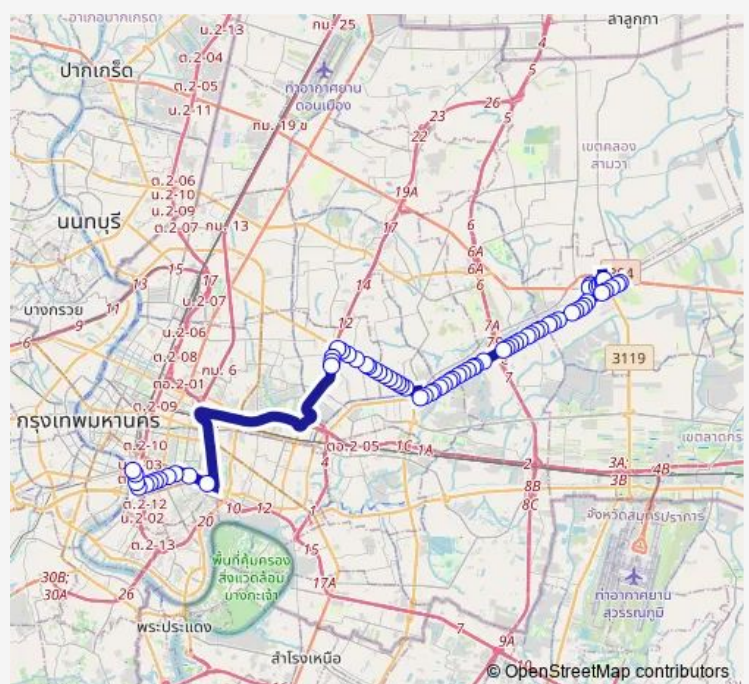

หมู่บ้านบัวขาว;Buakhao village

ซอยราชดำแหง 170;Soi Ramkhamhaeng 170

หมู่บ้านธรากร;Tharakon Village

ซอยราชดำแหง 164;Soi Ramkhamhaeng 164

Route schedule

อุ่มมินบุรี;Minburi Terminal — ท่าเรือสี่พระยา;Si Phraya Pier

Monday	00:01
Tuesday	00:01
Wednesday	00:01
Thursday	00:01
Friday	00:01
Saturday	00:01
Sunday	00:01

Route info

Direction: อุ่มมินบุรี;Minburi Terminal

Stops: 72

Trip Duration: 2 hour 1 min

1-55E (514 ทางด่วน) — มินบุรี - ท่าเรือสี่พระยา; Minburi - Si Phraya