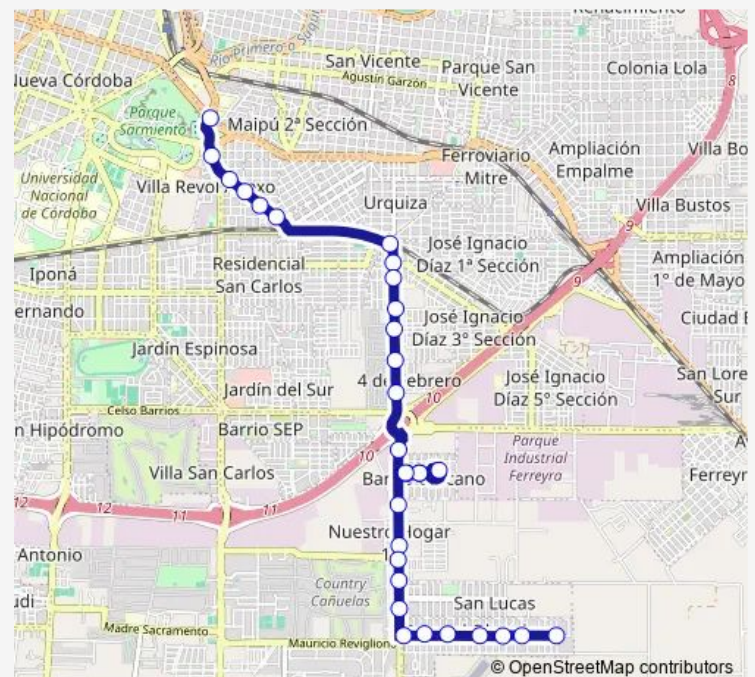

### Direction

Bajada del Pucará S/N — Av.muñecas 4982

31 stops

[Open route schedule](#)

Bajada del Pucará S/N

Avenida Madrid 2186

Avenida Revolución de Mayo 1415

Avenida Revolución de Mayo 1517

### Route schedule

Bajada del Pucará S/N — Av.muñecas 4982

Monday 06:33-17:13

Tuesday 06:33-17:13

Wednesday 06:33-17:13

Thursday 06:33-17:13

Friday 06:33-17:13

Saturday —

### Route info

Direction: Bajada del Pucará S/N

Stops: 31

Trip Duration: 1 hour 27 min

■ B80 por Polo Sanitario

Avenida 11 de Septiembre 5214

Avenida 11 de Septiembre 5396

11 de Septiembre 5600

## Route info

Direction: Av.muñecas 4982

Stops: 31

Trip Duration: 1 hour 22 min

Avenida 11 de Septiembre 2719

Avenida Revolución de Mayo 1817

Avenida Revolución de Mayo 1517

Avenida Madrid 2211