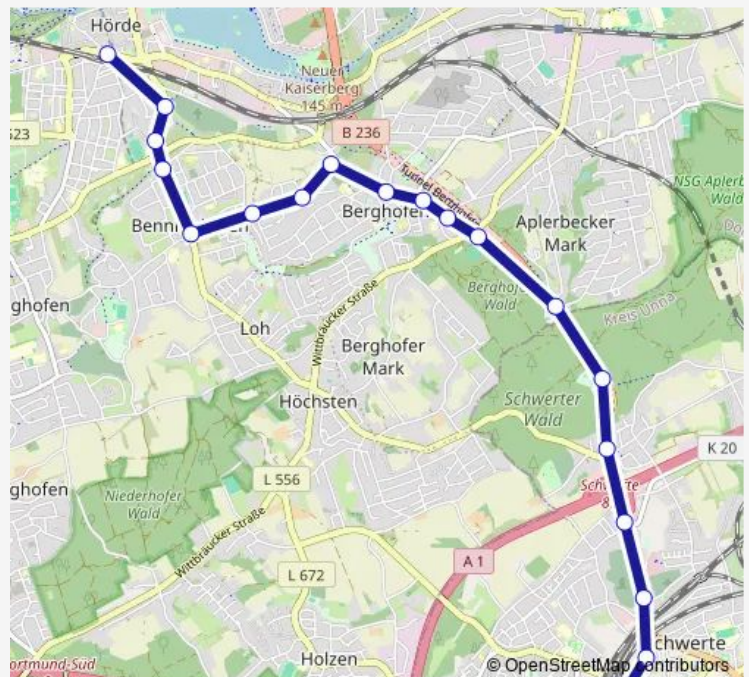

Bus NE25

[Go to website](#)

Direction

undefined — undefined

0 stops

[Open route schedule](#)

Route schedule

undefined — undefined

Monday	24:05-02:05 ⁺¹
Tuesday	03:05-02:05 ⁺¹
Wednesday	03:05-02:05 ⁺¹
Thursday	03:05-02:05 ⁺¹
Friday	03:05-02:05 ⁺¹
Saturday	03:05
Sunday	—

Route info

Direction:

Stops: 0

Trip Duration: — min

■ NE25

BusMaps

Direction

Schwerte, Bahnhof — Dortmund Hörde Bf

16 stops

[Open route schedule](#)

Schwerte, Bahnhof

Schwerte, Hastingsallee

Schwerte, Ostendamm

Schwerte, Talweg

Schwerte, Bergstr.

Schwerte, Freischütz

Dortmund Nathe

Dortmund Schwerter Wald

Dortmund Iltisweg

Dortmund Berghofer Schulstraße

Dortmund Berghofen Zentrum

Dortmund Kleiberweg