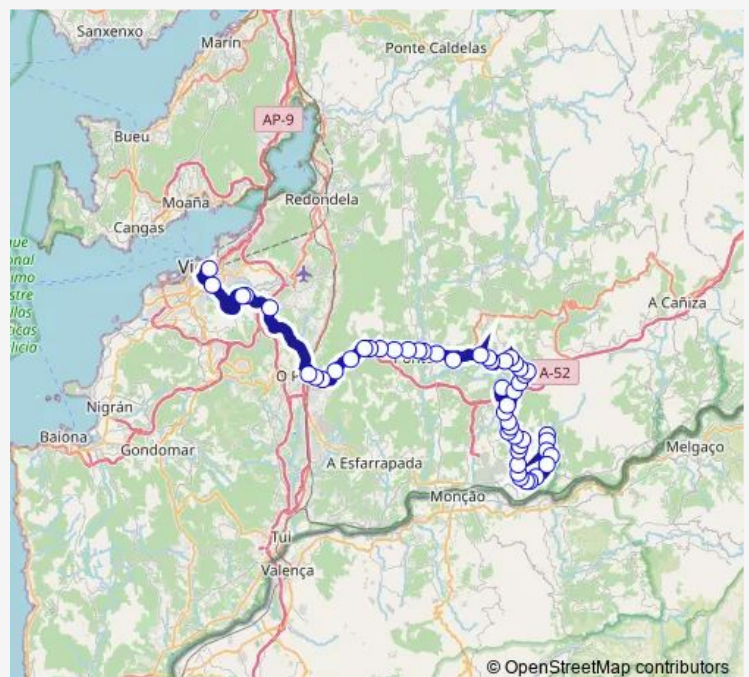

Taboexa Centro

Regueiro Dos Pios

Carrasqueira

Route schedule

Ribarteme (San Xosé) — Vigo E.I.

Monday 07:45

Tuesday 07:45

Wednesday 07:45

Thursday —

Friday 07:45

Saturday —

Sunday —

Route info

Direction: Ribarteme (San Xosé)

Stops: 51

Trip Duration: 1 hour 58 min

XG888018 — Ribarteme (San Xosé)-Vigo E.I.

Cruce Vilacoba

S. Pedro Maceiras

San Pedro Batalláns

Uma

Guillade Pio

Guillade

Guillade Viño