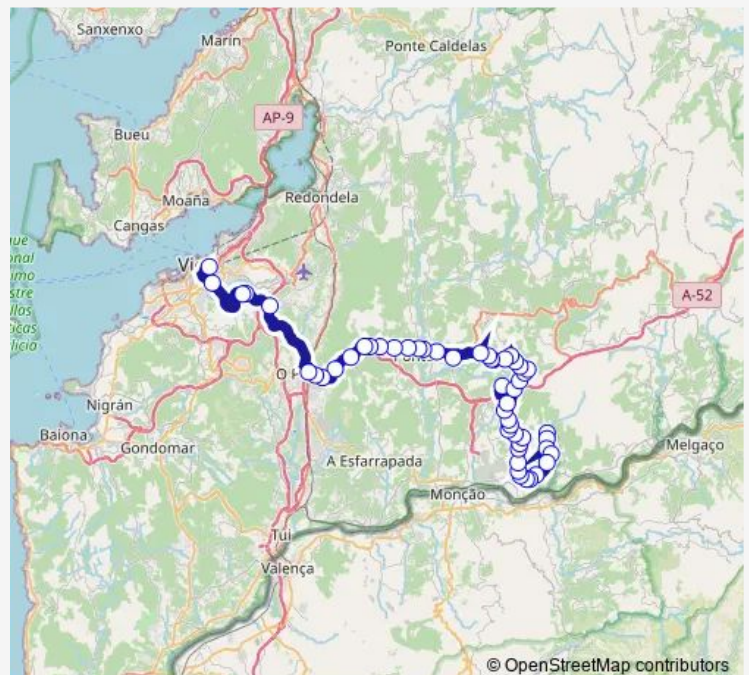

Taboexa Centro

Regueiro Dos Pios

Carrasqueira

Route schedule

Ribarteme (San Xosé) — Vigo E.I.

Monday 07:45

Tuesday 07:45

Wednesday 07:45

Thursday 07:45

Friday 07:45

Saturday —

Sunday —

Route info

Direction: Ribarteme (San Xosé)

Stops: 51

Trip Duration: 1 hour 58 min