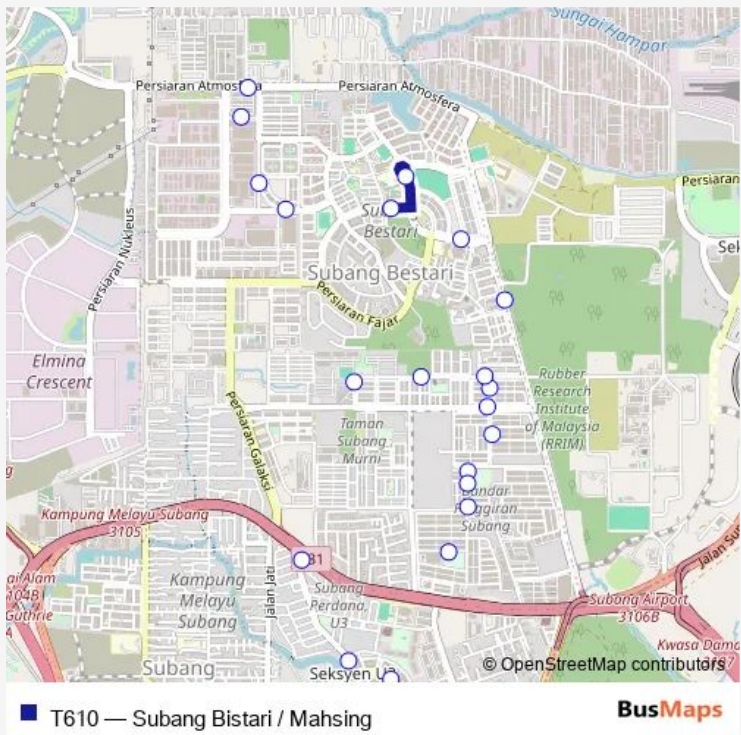

Bus T610 Subang Bistari / Mahsing

[Go to website](#)

**Direction**  
 Hab Bas Subang Suria, Persiaran Atmosfera — Subang Perdana, Jalan Subang Perdana  
 21 stops  
[Open route schedule](#)

- Hab Bas Subang Suria, Persiaran Atmosfera
- Pangsapuri Utarid, Persiaran Atmosfera
- Pasar Mini Sunway Makmur (2), Jalan U5/3
- Restoran Maju Ahmad, Jalan U5/55
- SMK Subang Bistari (opp.), Persiaran Pelangi
- Bulatan/Rumah Teres, Persiaran Pelangi
- SRK Subang Bistari (opp.), Persiaran Pelangi
- Pangsapuri Sri Galaxy (2), Persiaran Cakrawala
- Taman Subang Idaman, Jalan Suria
- Kafa Integrasi Sri Suria, Jalan Matahari U5/102
- Surau Al Raudhah (2), Jalan Matahari
- Pangsapuri Mentari (2), Jalan Matahari
- Taman Subang Idaman (2), Persiaran Angkasa
- Bakery, Jalan Bulan U5/6
- Good Year, Jalan Bulan U5/6
- Pasaraya AZ (2), Jalan Bulan U5/6
- Restoran Lima Bintang (2), Jalan Bulan U5/6
- Padang Bola, Jalan Apollo U5/189
- Surau Wilden, Jalan Subang
- Dewan Mbsa, Jalan Subang Perdana
- Subang Perdana, Jalan Subang Perdana

Route schedule  
 Hab Bas Subang Suria, Persiaran Atmosfera — Subang Perdana, Jalan Subang Perdana

Monday	06:00
Tuesday	06:00
Wednesday	06:00
Thursday	06:00
Friday	06:00
Saturday	06:00
Sunday	06:00

**Route info**  
 Direction: Hab Bas Subang Suria, Persiaran Atmosfera  
 Stops: 21  
 Trip Duration: 17 hour 0 min

**T610 — Subang Bistari / Mahsing** **BusMaps**

## Route schedule

Subang Perdana, Jalan Subang Perdana — Hab Bas Subang Suria, Persiaran Atmosfera

Monday	06:00
Tuesday	06:00
Wednesday	06:00
Thursday	06:00
Friday	06:00
Saturday	06:00
Sunday	06:00