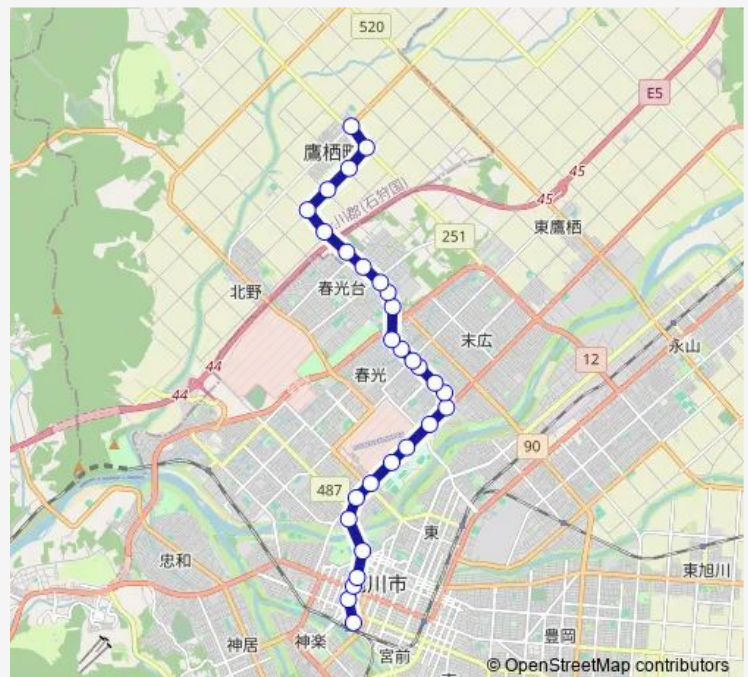

Bus 24-10線 10号線(9線経由)

[Go to website](#)

Direction

旭川駅前 — 10線10号

29 stops

[Open route schedule](#)

- 旭川駅前
- 2条昭和通
- 4条昭和通
- 6条昭和通
- 常磐公園前
- 本町
- 大町1条3丁目
- 護国神社前
- スタルヒン球場前
- 花咲町4丁目自衛隊前
- 花咲町6丁目
- 花咲町7丁目
- 春光小学校
- 末広3条1丁目
- 北消防署春光前
- 末広4条1丁目
- 末広5条1丁目
- 末広6条1丁目
- 鷹栖神社前
- 敬生園入口
- 春光台2条6丁目

Route schedule

旭川駅前 — 10線10号

Monday	07:45
Tuesday	07:45
Wednesday	07:45
Thursday	07:45
Friday	07:45
Saturday	—
Sunday	—

Route info

Direction: 旭川駅前

Stops: 29

Trip Duration: 0 hour 43 min

24-10線 10号線(9線経由)