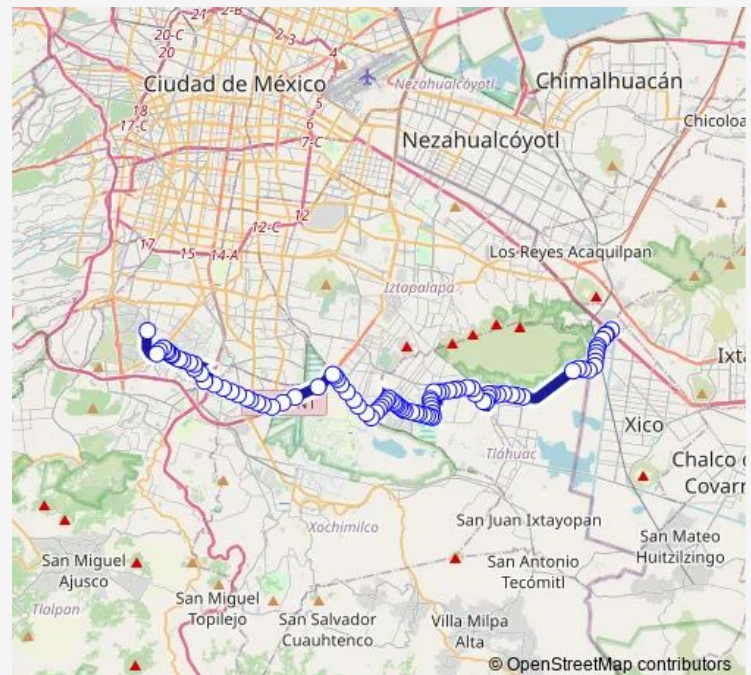

Eje 10 Sur - Estanislao Ramírez

Eje 10 Sur - Crater Tycho

Eje 10 Sur - Montes Caucaso

Eje 10 Sur - Cerro de la Guadalupeana (Monte de las Cruces)

Carlos A. Vidal - Francisco Villa

Route schedule

Santa Catarina y Eje 10 Sur - Hospital Psiquiatrico —
Cetram Universidad anden B

Monday 00:00

Tuesday 00:00

Wednesday 00:00

Thursday 00:00

Friday 00:00

Saturday 00:00

Sunday 00:00

Route info

Direction: Santa Catarina y Eje 10 Sur - Hospital Psiquiatrico

Stops: 95

Trip Duration: 2 hour 43 min

162-D — Santa Catarina - Metro Universidad

Carlos A. Vidal - Everardo González

Carlos A. Vidal - Andrés Quintana y Centro de Salud

Andrés Quintana Roo - Vicente Guerrero

Paseo Nuevo - Ojo de Agua

Eje 10 Sur Ojo de Agua - Av. Tláhuac

Av. Tláhuac - Benito Juárez

Av. Tláhuac - Callejón Hidalgo y Camino Real

Av. Tláhuac - Aurex

Av. Tláhuac - General Narciso Mendoza