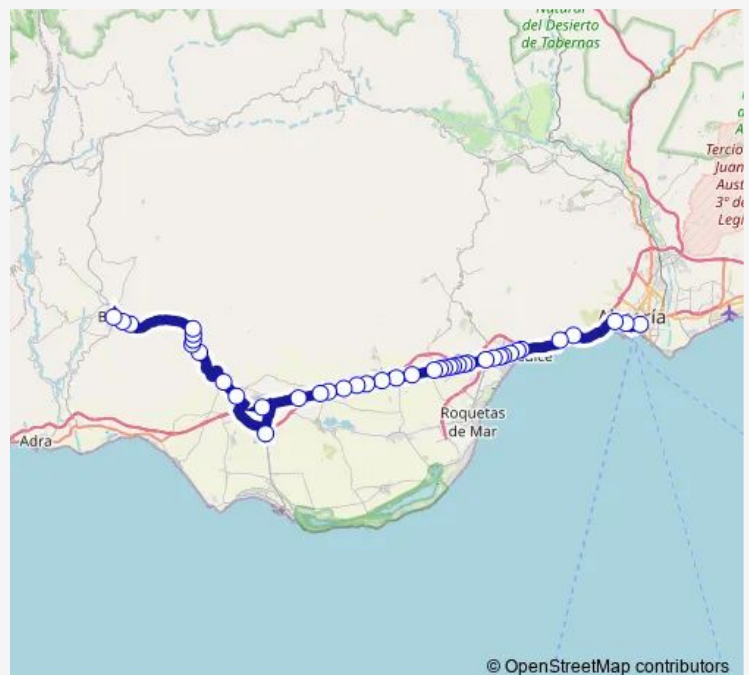

### Direction

Estación Intermodal — Estación Berja

41 stops

[Open route schedule](#)

Estación Intermodal

Fuente De Los Peces

Almería - Pescadería

Camping La Garrofa

### Route schedule

Estación Intermodal — Estación Berja

Monday	08:30-18:30
Tuesday	08:30-18:30
Wednesday	08:30-18:30
Thursday	08:30-18:30
Friday	08:30-18:30
Saturday	08:30-19:30
Sunday	08:30-18:30

### Route info

Direction: Estación Intermodal

Stops: 41

Trip Duration: 1 hour 55 min

© OpenStreetMap contributors

Venta Cosario

Venta Del Viso

Pol. San Nicolás