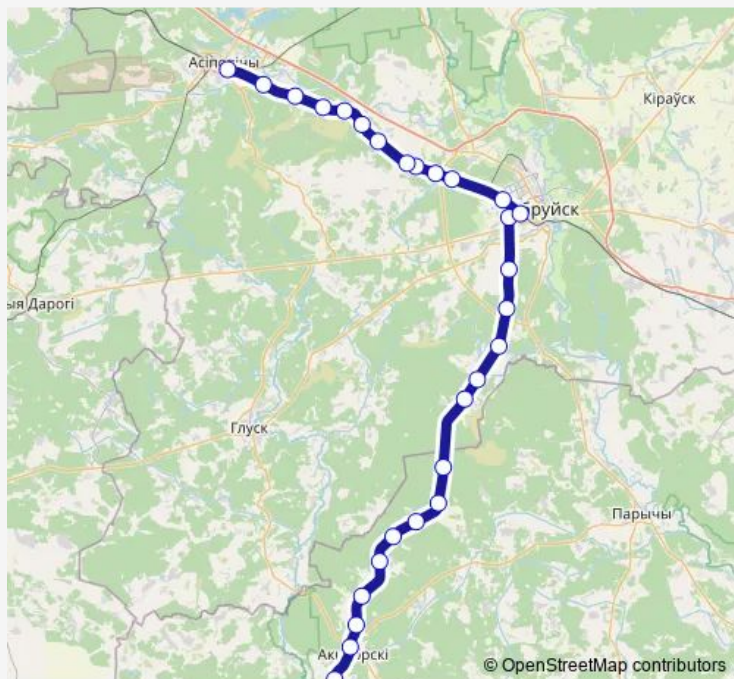

# Rail Асіповічы 1 — Рабкор

[Go to website](#)

**Direction**

Рабкор — Асіповічы 1

28 stops

[Open route schedule](#)

- Рабкор
- Акцябрскі
- Новая Дуброва
- Бумажкова
- Воземля
- Ратміравічы
- Заазершчына
- Чорныя Брады
- Мошны
- Орсічы
- Брожа
- Глебава Рудня
- Красны Брод
- Туголіца
- Дзеднава
- Бабруйск
- Кісялевічы
- Мірадзіна
- Бібкаўшчына
- Кветка
- Такары

**Route schedule**

Рабкор — Асіповічы 1

Monday	—
Tuesday	—
Wednesday	—
Thursday	—
Friday	18:13
Saturday	—
Sunday	18:13

**Route info**

Direction: Рабкор

Stops: 28

Trip Duration: 1 hour 50 min

■ Асіповічы 1 — Рабкор

## Direction

Асіповічы 1 — Рабкор

28 stops

[Open route schedule](#)

Асіповічы 1

Асіповічы 3

Брадзішча

Татарка

## Route schedule

Асіповічы 1 — Рабкор

Monday

—

Tuesday

—

Wednesday

—