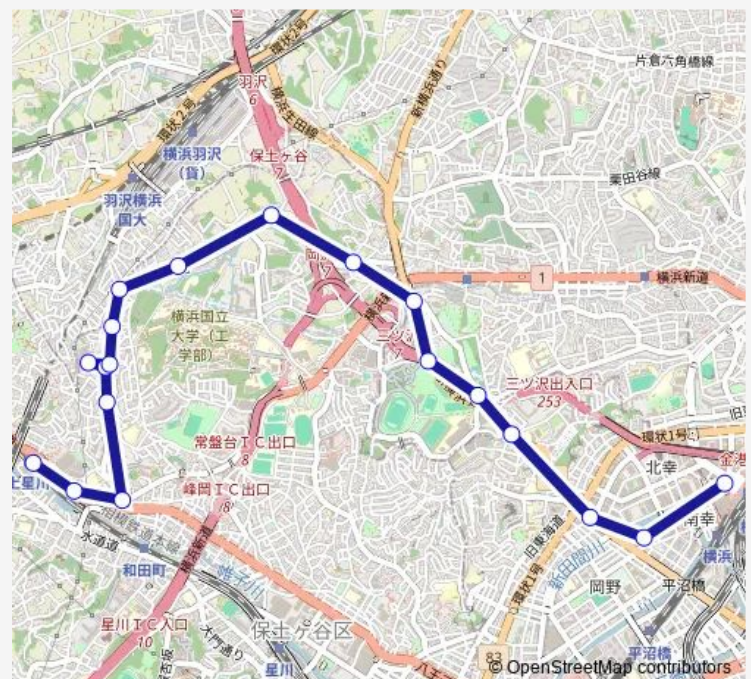

Direction

上星川駅 — 横浜駅西口

19 stops

[Open route schedule](#)

- 上星川駅
- 保土ヶ谷中学校前
- 常盤園入口
- 釜台住宅第3
- 釜台住宅第2
- 横浜保土ヶ谷中央病院
- 釜台住宅第2
- 釜台住宅第1
- 西釜台
- ひじりが丘
- 三ツ沢池
- 峰沢町
- 三ツ沢西町
- 三ツ沢公園自由広場
- 三ツ沢総合グランド入口
- 北軽井沢
- 浅間下
- 岡野町
- 横浜駅西口

Route schedule

上星川駅 — 横浜駅西口

Monday	05:45-22:30
Tuesday	05:45-22:30
Wednesday	05:45-22:30
Thursday	05:45-22:30
Friday	05:45-22:30
Saturday	06:00-22:25
Sunday	06:00-22:25

Route info

Direction: 上星川駅

Stops: 19

Trip Duration: 0 hour 36 min

Direction

横浜車庫 — 上星川駅

13 stops

[Open route schedule](#)

横浜車庫

片倉町入口

峰沢入口