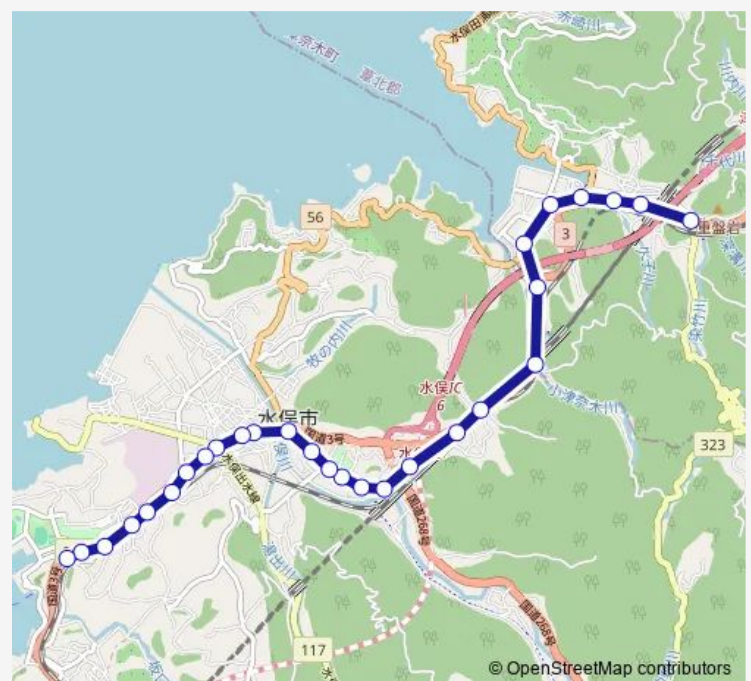

上田子の須

田子の須

水俣第一中学校前

新町 (水俣)

城山公園入口

陣内 (水俣)

市役所前 (水俣)

裁判所前

六ツ角 (水俣)

新四ツ角 (水俣)

大黒町

Route schedule

つなぎ温泉前 — 水俣産交

| | |
|-----------|-------------|
| Monday | 08:40-11:30 |
| Tuesday | 08:40-11:30 |
| Wednesday | 08:40-11:30 |
| Thursday | 08:40-11:30 |
| Friday | 08:40-11:30 |
| Saturday | 08:40-11:30 |
| Sunday | 08:40-11:30 |

Route info

Direction: つなぎ温泉前

Stops: 28

Trip Duration: 0 hour 26 min

■ 2 : つなぎ温泉前→新水俣駅~市役所前 (水→水俣産交)

昭和町 (水俣)

水俣駅前

八の窪入口