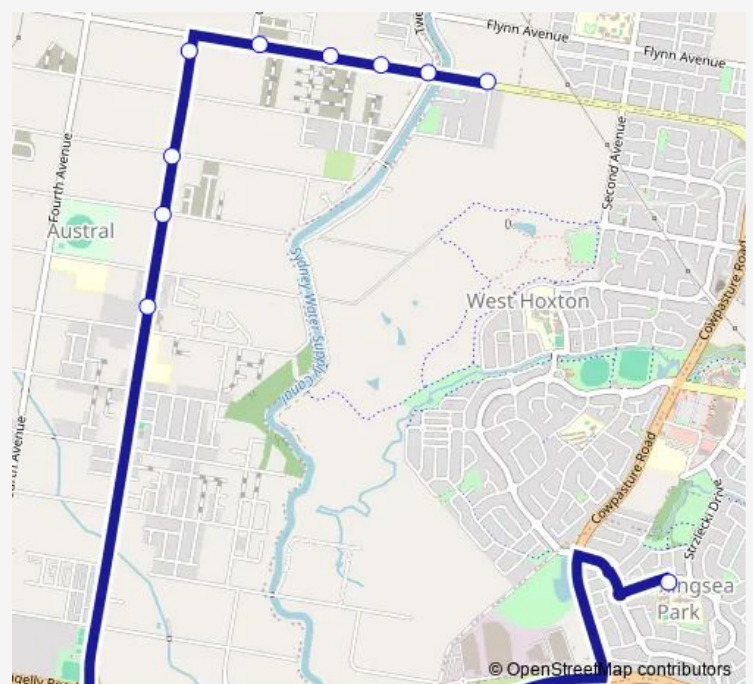

Edmondson Av Before Hopkins Pl

Edmondson Av Before Twelfth Av

Edmondson Av Before Thirteenth Av

Edmondson Av Before Fifteenth Av

Fifteenth Av At Craik Av

295 Fifteenth Av

Shree Ram Krishna Temple, Fifteenth Av

Fifteenth Av At Twentyeighth Av

Fifteenth Av Opp Twenty Second Av

Route schedule

John Edmondson High School, School Grounds — Fifteenth Av Opp Twenty Second Av

Monday	14:45
Tuesday	14:45
Wednesday	14:45
Thursday	14:45
Friday	—
Saturday	—
Sunday	—

Route info

Direction: John Edmondson High School, School Grounds

Stops: 10

Trip Duration: 0 hour 19 min

2009 — John Edmondson HS to Austral

2009 School Bus time schedules and route maps are available in an offline PDF at [busmaps.com](http://busmaps.com). Use the [busmaps.com](http://busmaps.com) website to see live bus times, train schedule or subway schedule, and step-by-step directions for all public transit in Liverpool