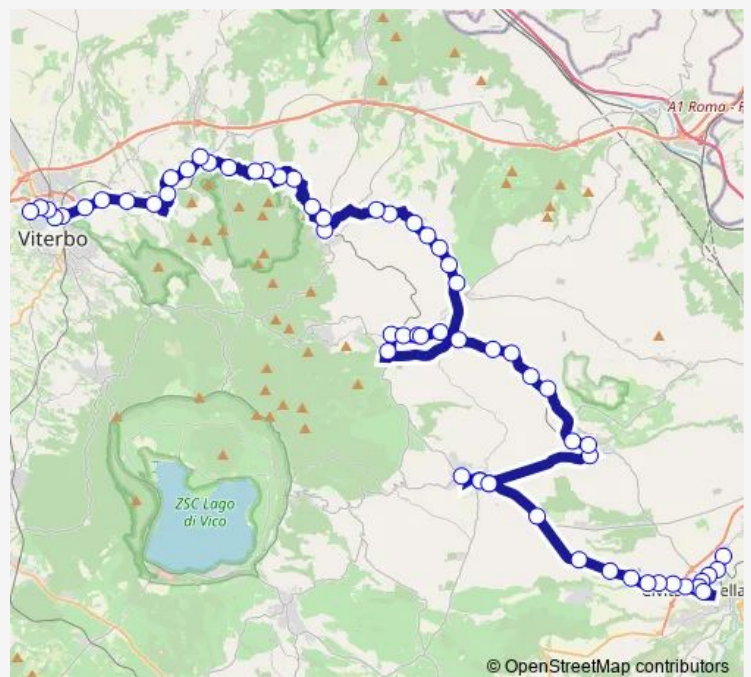

Route schedule

Civita | Via Terni Via Palombara # f2358 — VITERBO | Riello # f641

Monday	10:45
Tuesday	10:45
Wednesday	10:45
Thursday	10:45
Friday	10:45
Saturday	10:45
Sunday	—

Route info

Direction: Civita | Via Terni Via Palombara # f2358

Stops: 62

Trip Duration: 1 hour 35 min

Civita Castellana - Viterbo # Vt903a

Corchiano | Via Civita Via Moro # f1880

Corchiano | Via Vignanello (Cardelli) # f1882

Corchiano | Via Vignanello (Km 5) # f1883

Vignanello | Caldarelli # f1884