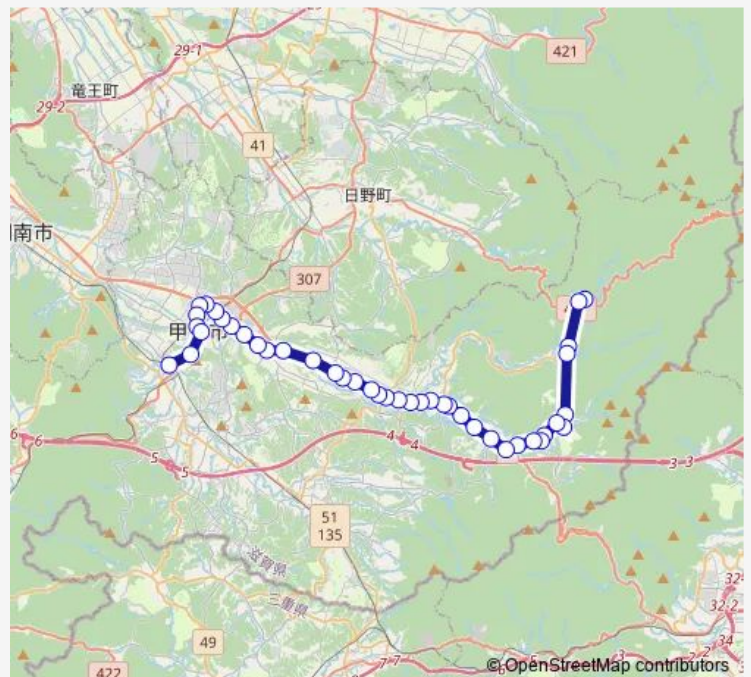

Saturday 11:35-20:00

Sunday 11:35-20:00

Route info

Direction: 貴生川駅 (バス)

Stops: 49

Trip Duration: 0 hour 58 min

■ 土山本線

大野東口

市場

市場口

新前野

東前野

白川橋

近江白川

土山西口

土山地域市民センター