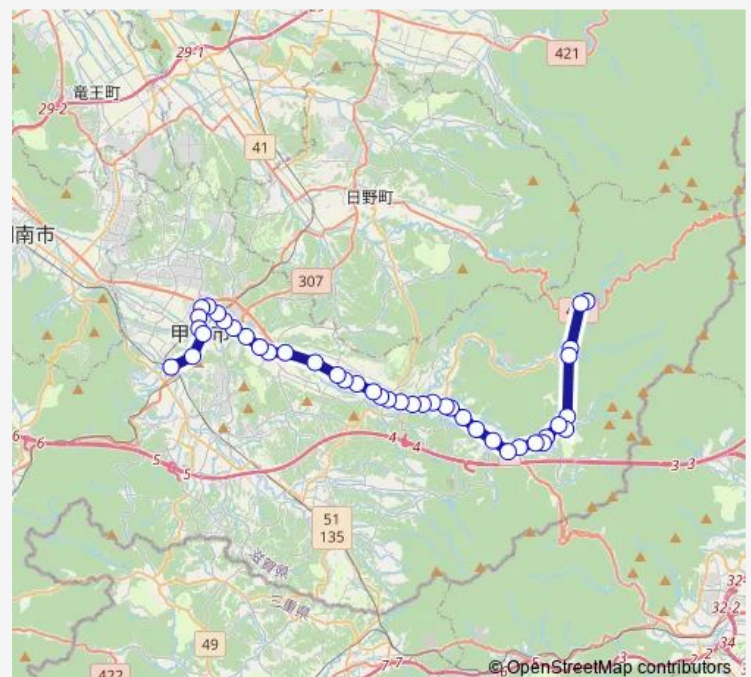

Thursday 07:25-20:00

Friday 07:25-20:00

Saturday 11:35-20:00

Sunday 11:35-20:00

Route info

Direction: 貴生川駅 (バス)

Stops: 49

Trip Duration: 0 hour 58 min

■ 土山本線

BusMaps

大野東口

市場

市場口

新前野

東前野

白川橋