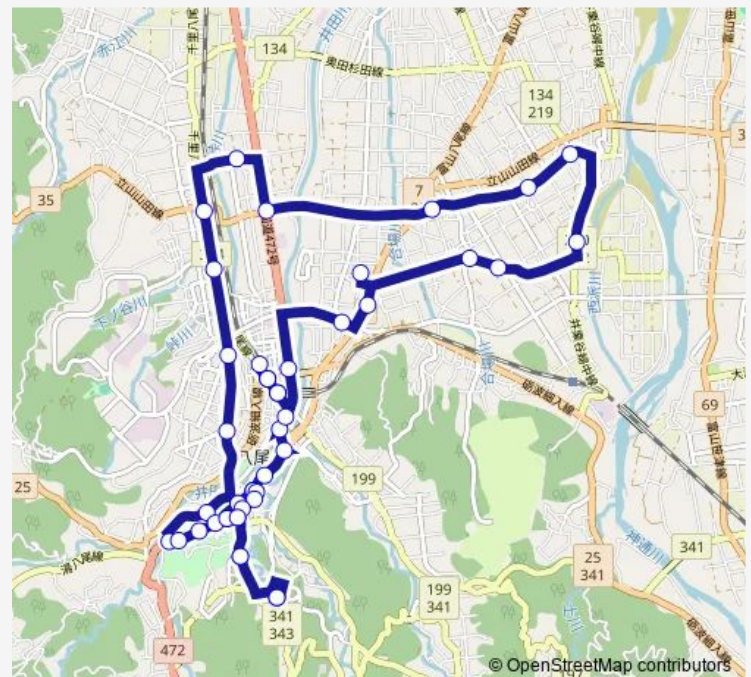

Thursday 10:20-13:14

Friday 10:20-13:14

Saturday 10:20-13:14

Sunday 10:20-13:14

Route info

Direction: ゆうゆう館

Stops: 45

Trip Duration: 0 hour 51 min

■ 杉原線 (ゆうゆう館循環) 左回り

薄島
杉田東
大開
大杉(西)
上高善寺
高善寺公民館前
保内公民館前
望岳台
天の平
旧八尾中学校前
上新町口
西新町口
西新町
曳山展示館前
公園前
鏡町
横町
今町
聞名寺前
八尾ふらっと館前
東町
おわら資料館前
梅苑町公民館前
ゆうゆう館

Bus time schedules and route maps are available in an offline PDF at busmaps.com. Use the busmaps.com website to see live bus times, train schedule or subway schedule, and step-by-step directions for all public transit in Toyama