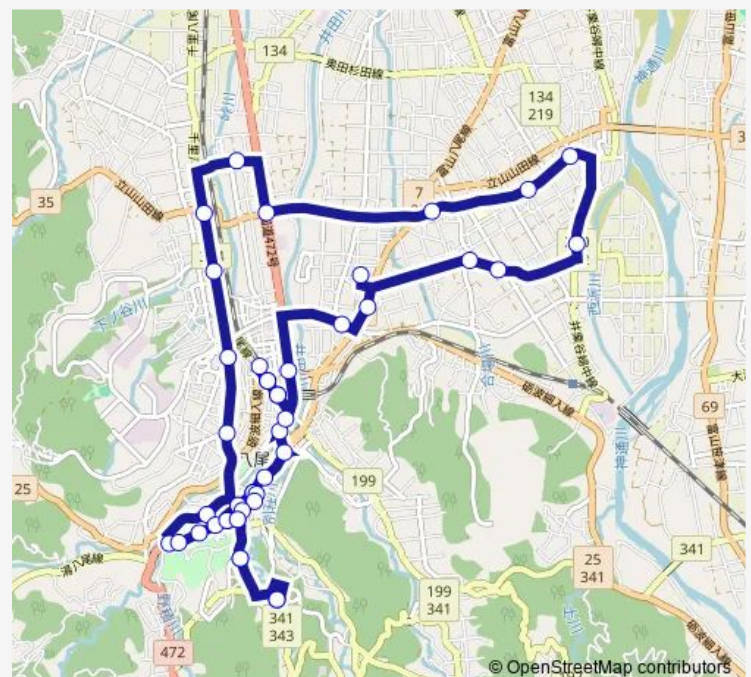

Thursday 10:20-13:14

Friday 10:20-13:14

Saturday 10:20-13:14

Sunday 10:20-13:14

Route info

Direction: ゆうゆう館

Stops: 45

Trip Duration: 0 hour 51 min

■ 杉原線 (ゆうゆう館循環) 左回り

薄島

杉田東

大開

大杉(西)

上高善寺

高善寺公民館前

保内公民館前

望岳台

天の平

旧八尾中学校前

上新町口

西新町口

西新町

曳山展示館前

公園前