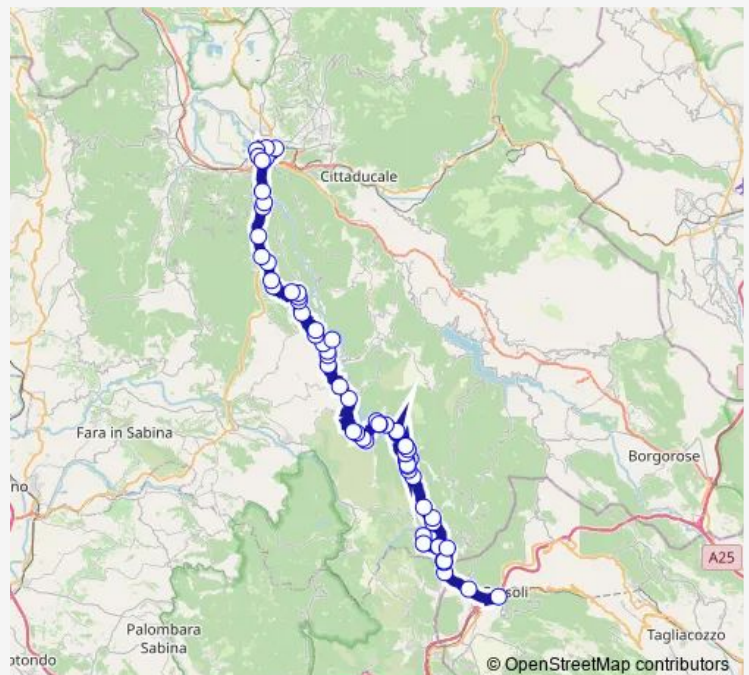

Bus Carsoli - Rieti # Cg080a

Go to website

Direction

CARSOLI (AQ) | Stazione FS # f8688 — Rieti | Via Sassetti
Via Salaria # f1075

65 stops

[Open route schedule](#)

- CARSOLI (AQ) | Stazione FS # f8688
- CARSOLI (AQ) | Via Turanense Via Collalto # f8689
- VIVARO | Via Turanense Via Carsoli # f8690
- TURANIA | Bivio Turanense # f8700
- TURANIA | Renicciano # f8692
- TURANIA | San Giuseppe # f8693
- TURANIA | Piazza Cava # f8694
- TURANIA | San Giuseppe # f8697
- TURANIA | Renicciano # f8698
- TURANIA | Bivio Turanense # f8699
- TURANIA | Bivio Turanense # f8691
- COLLALTO | Via Turanense Via Grugnaleri # f8701
- COLLEGIOVE | Deposito # f8703
- COLLEGIOVE | Via Turanense Via Collalto # f8704
- COLLEGIOVE | Via Turanense Via Pietraforte # f8705
- PAGANICO | Via Turanense Via Acqua Corona # f8706
- PAGANICO | Colle della Valle # f8707
- PAGANICO | Via Turanense Via Montecervia # f8708
- PAGANICO | Cimitero # f8709
- PAGANICO | Piazza Trieste # f8710
- PAGANICO | Cimitero # f8711

Route schedule

CARSOLI (AQ) | Stazione FS # f8688 — Rieti | Via Sassetti
Via Salaria # f1075

Monday	11:20
Tuesday	—
Wednesday	—
Thursday	11:20
Friday	11:20
Saturday	—
Sunday	—

Route info

Direction: CARSOLI (AQ) | Stazione FS # f8688

Stops: 65

Trip Duration: 2 hour 20 min

Carsoli - Rieti # Cg080a

PAGANICO | Via Montecervia Via Turanense # f8712

PAGANICO | Via Turanense (Km 31) # f8713

ASCREA | Via Turanense # f8718

ASCREA | Via Moro # f8715