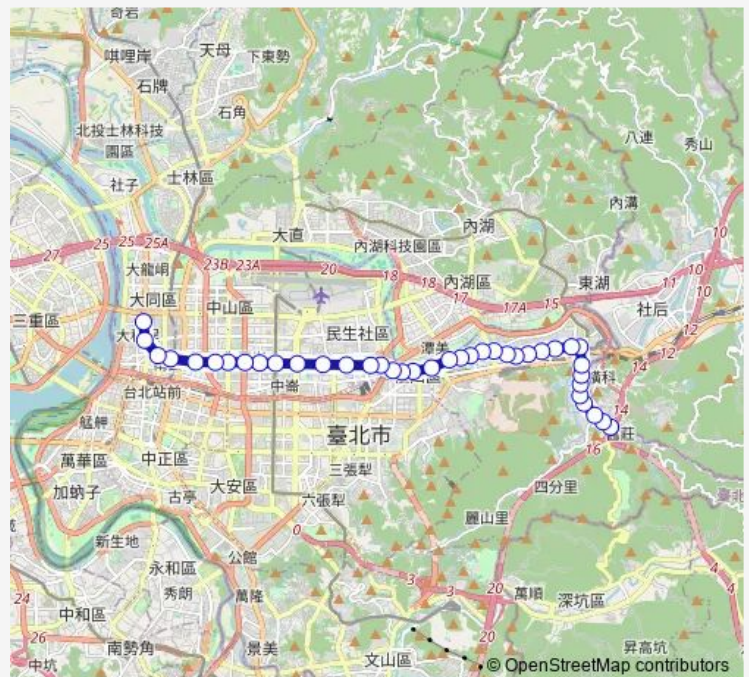

### Direction

舊莊 — 涼州重慶路口

39 stops

[Open route schedule](#)

- 舊莊
- 舊莊國小
- 舊莊一站
- 中研院
- 中研新村
- 圓拱橋
- 南港水廠
- 誠正國中
- 南港展覽館
- 南港
- 南港高工(南港路)
- 南港行政中心
- 台肥新村
- 南港輪胎
- 東明里/臺北流行音樂中心
- 土地公廟
- 玉成國小
- 西新里(新新公園)
- 南港路三段
- 松山磚廠
- 玉成里

### Route schedule

舊莊 — 涼州重慶路口

Monday	00:00
Tuesday	00:00
Wednesday	00:00
Thursday	00:00
Friday	00:00
Saturday	00:00
Sunday	00:00

### Route info

Direction: 舊莊

Stops: 39

Trip Duration: 1 hour 0 min

306區 — 舊莊-臺北橋

松山車站(八德)

松山農會

饒河街觀光夜市(塔悠)