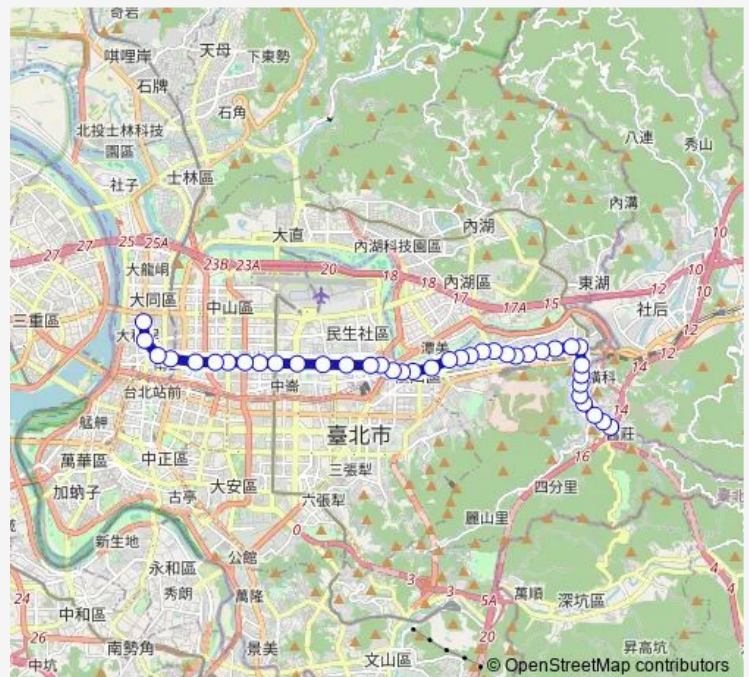

Bus 306區 舊莊-臺北橋

[Go to website](#)

Direction

舊莊 — 涼州重慶路口

39 stops

[Open route schedule](#)

- 舊莊
- 舊莊國小
- 舊莊一站
- 中研院
- 中研新村
- 圓拱橋
- 南港水廠
- 誠正國中
- 南港展覽館
- 南港
- 南港高工(南港路)
- 南港行政中心
- 台肥新村
- 南港輪胎
- 東明里/臺北流行音樂中心
- 土地公廟
- 玉成國小
- 西新里(新新公園)
- 南港路三段
- 松山磚廠
- 玉成里

Route schedule

舊莊 — 涼州重慶路口

Monday	00:00
Tuesday	00:00
Wednesday	00:00
Thursday	00:00
Friday	00:00
Saturday	00:00
Sunday	00:00

Route info

Direction: 舊莊

Stops: 39

Trip Duration: 1 hour 0 min

306區 — 舊莊-臺北橋

松山車站(八德)

松山農會

饒河街觀光夜市(塔悠)

南松山(南京)

南京公寓(捷運南京三民)

南京三民路口

南京寧安街口

南京敦化路口(小巨蛋)

捷運南京復興站

南京龍江路口

南京建國路口

捷運松江南京站

南京吉林路口

南京林森路口

捷運中山站(志仁高中)

圓環(南京)