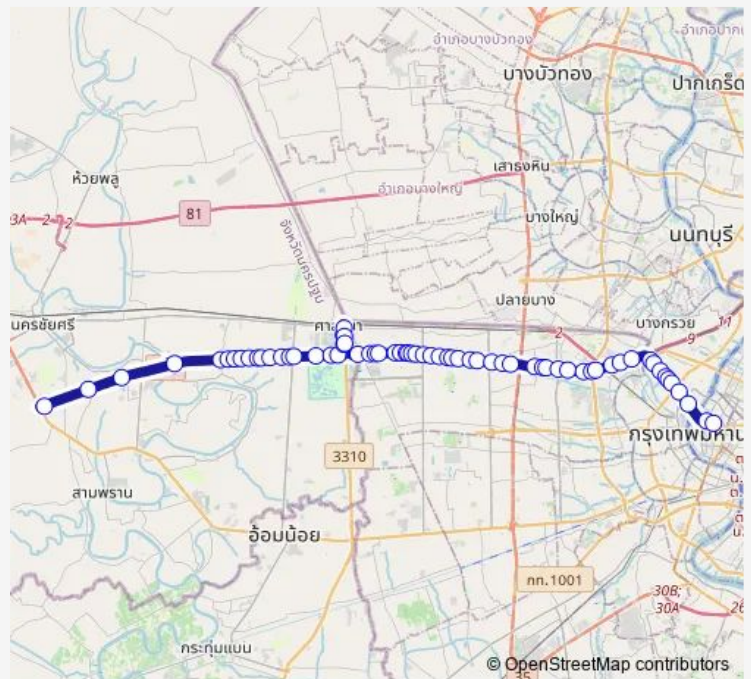

Route schedule

แยกนครชัยศรี;Nakhon Chai Si Intersection —
หลังอนุสาวรีย์ประชาธิปไตย;After Democracy Monument

Monday	00:01
Tuesday	00:01
Wednesday	00:01
Thursday	00:01
Friday	00:01
Saturday	00:01
Sunday	00:01

Route info

Direction: แยกนครชัยศรี;Nakhon Chai Si Intersection

Stops: 65

Trip Duration: 1 hour 40 min

4-64 (556) — แยกนครชัยศรี - อนุสาวรีย์ประชาธิปไตย;Nakhon Chai Si Intersection - Democracy...

ม.มหิดล (วิทยาลัยดุริยางค์ศิลป์);College Of Music Mahidol University