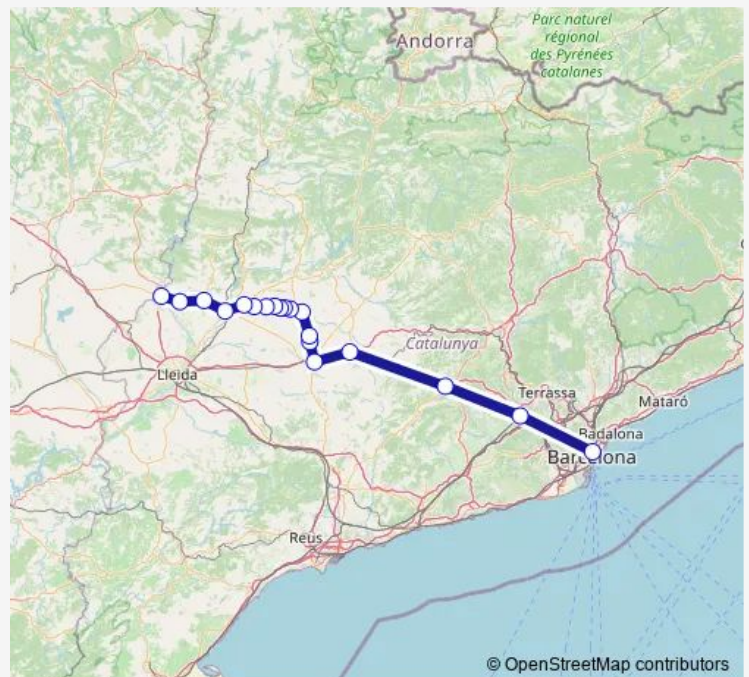

Balaguer (estació d'autobusos)

Castelló de Farfanya (c. Francesc Macià/ Dr. Nart)

Algerri (ctra. Balaguer, 20)

Alfarràs (av. Lleida, 20)

Route schedule

Barcelona Nord (estació d'autobusos) — Alfarràs (av. Lleida, 20)

Monday —

Tuesday —

Wednesday —

Thursday —

Friday 14:30

Saturday —

Sunday —

Route info

Direction: Barcelona Nord (estació d'autobusos)

Stops: 19

Trip Duration: 3 hour 15 min

© OpenStreetMap contributors

■ L0079 — Barcelona - Balaguer - Alfarràs

BusMaps

Direction

Alfarràs (av. Lleida, 19-21) — Barcelona Nord (estació d'autobusos)

19 stops

[Open route schedule](#)

Alfarràs (av. Lleida, 19-21)

Algèri (ctra. Balaguer, 15)

Castelló de Farfanya (c. Francesc Macià/ Dr. Nart)

Balaguer (estació d'autobusos)

La Sentiu de Sió (c. Gaudí/ctra. d'Agramunt)