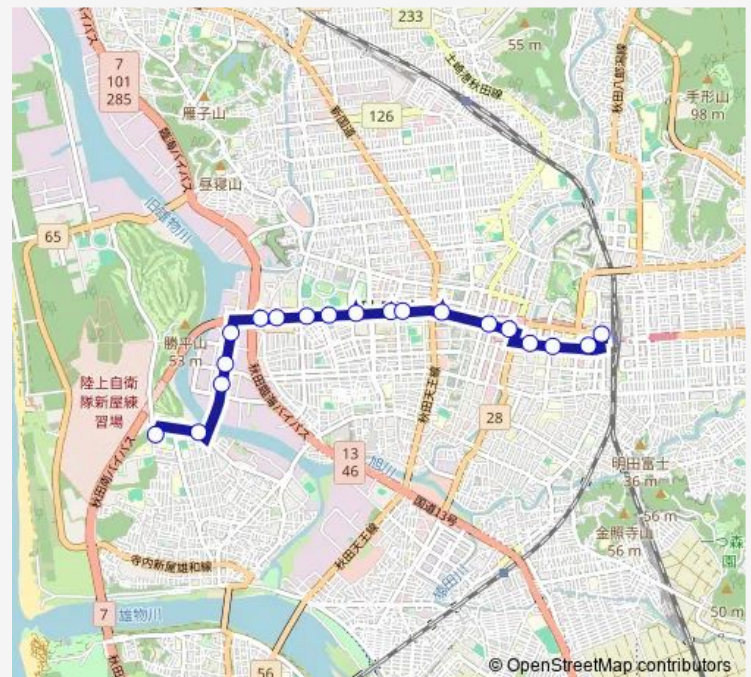

臨海十字路

大川反

船木鉄工所前

たけや製パン前

勝平新橋

勝平小学校入口

商業高校前 ( 構内 )

### Route schedule

秋田駅西口 — 商業高校前 ( 構内 )

Monday 07:55-08:05

Tuesday 07:55-08:05

Wednesday 07:55-08:05

Thursday 07:55-08:05

Friday 07:55-08:05

Saturday —

### Route info

Direction: 秋田駅西口

Stops: 19

Trip Duration: 0 hour 19 min

■ 山王商業高校線

BusMaps