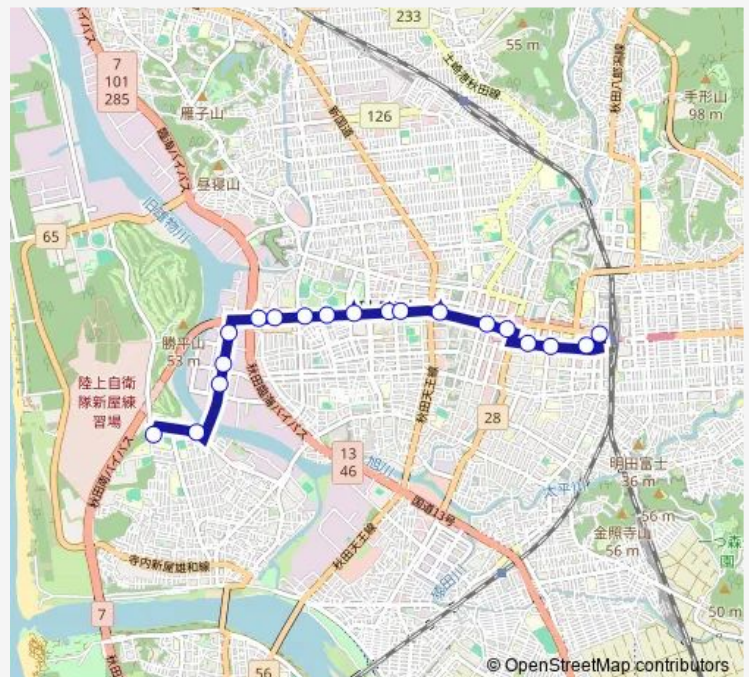

県立体育館前

山王交番前

臨海十字路

大川反

船木鉄工所前

たけや製パン前

勝平新橋

勝平小学校入口

Saturday —

Sunday —

Route info

Direction: 秋田駅西口

Stops: 19

Trip Duration: 0 hour 19 min

■ 山王商業高校線

BusMaps

Direction

商業高校前（構内） — 秋田駅西口

19 stops

[Open route schedule](#)

商業高校前（構内）

勝平新橋

たけや製パン前

船木鉄工所前