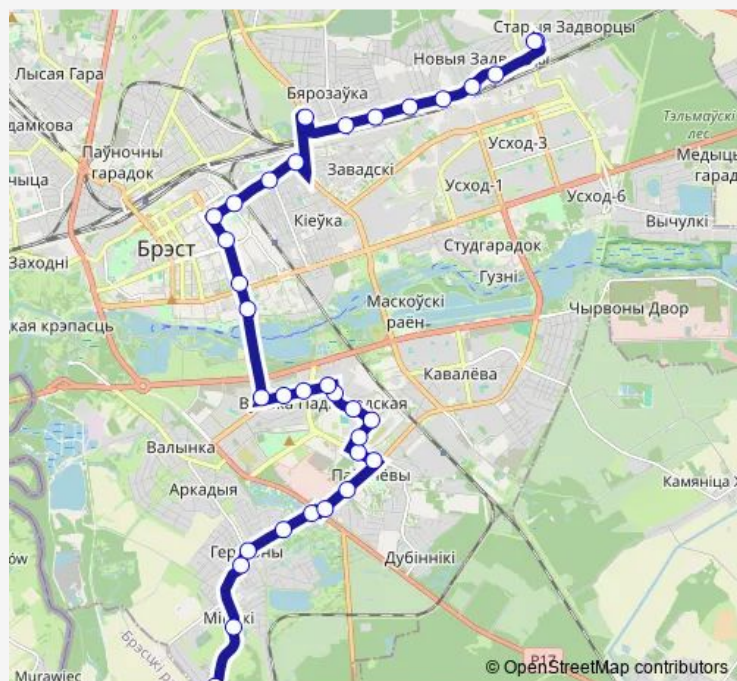

Direction

Бернады — Вам Рад

35 stops

[Open route schedule](#)

- Бернады
- Котельня-Боярская
- Митьки
- Учительская
- Гершоны
- Озёрная
- Кирпичная
- Ковельская
- Жукова
- Микрорайон Южный
- Санта 54
- Рябиновая
- Вульковская
- Магазин
- Ветренная
- Ветренная
- Колесника
- Санта-53
- Махновича
- Гостиница Беларусь
- Бульвар Касманаўтаў

Route schedule

Бернады — Вам Рад

Monday	06:50-20:22
Tuesday	06:50-20:22
Wednesday	06:50-20:22
Thursday	06:50-20:22
Friday	06:50-20:22
Saturday	06:50-20:22
Sunday	06:50-20:22

Route info

Direction: Бернады

Stops: 35

Trip Duration: 1 hour 1 min

Гогаля

Пушкинская

Чыгуначны тэхнікум

Стадион Локомотив

Пионерская

Шоссейная

Гагарина

Wednesday 06:50-20:22

Thursday 06:50-20:22

Friday 06:50-20:22

Saturday 06:50-20:22

Sunday 06:50-20:22

Route info

Direction: Вам Рад

Stops: 36