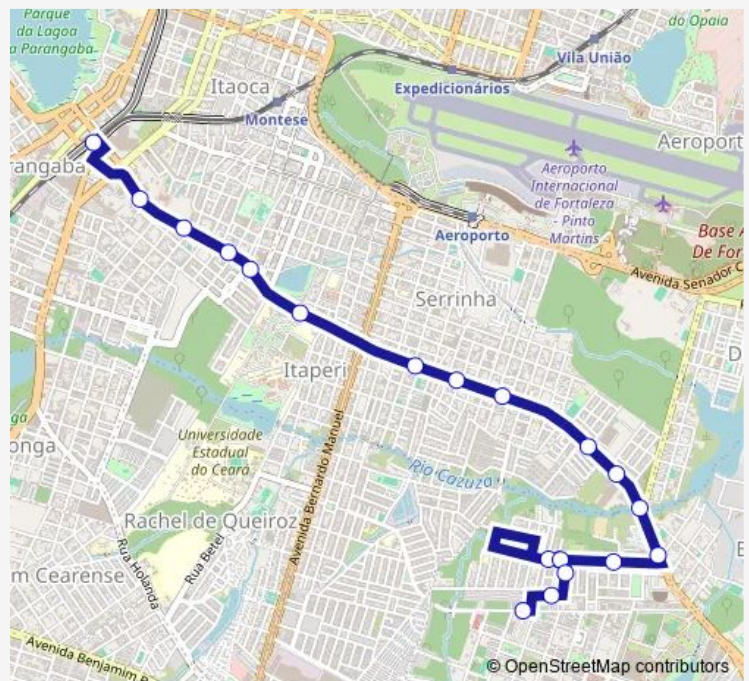

RUA Eduardo Dias, 72

RUA PRO Odilio Filho, 239

Avenida Herois DO Acre, 1130

Route schedule

Praça Terminal Parangaba, Sn — Avenida Herois DO Acre, 1130

Monday 09:15-23:50

Tuesday 09:15-23:50

Wednesday 09:15-23:50

Thursday 09:15-23:50

Friday 09:15-23:50

Saturday 13:54-23:50

Sunday 05:20-23:48

Route info

Direction: Praça Terminal Parangaba, Sn

Stops: 20

Trip Duration: 0 hour 28 min

■ 306-Passaré/Parangaba/Via Cj Sumaré — Passaré/Parangaba/Via Cj Sumaré

Direction

Avenida Herois DO Acre, 1130 — Praça Terminal Parangaba, Sn

32 stops

[Open route schedule](#)

Avenida Herois DO Acre, 1130

RUA Joquim Martins, 455

Direction: Avenida Herois DO Acre, 1130

Stops: 32

Trip Duration: 0 hour 34 min

Avenida Silas Munguba, 3133

Avenida Dede Brasil, 2919

Avenida AV. Dedé Brasil, 2670

Avenida AV. Dedé Brasil, 2333

Avenida AV. Dedé Brasil, 1357