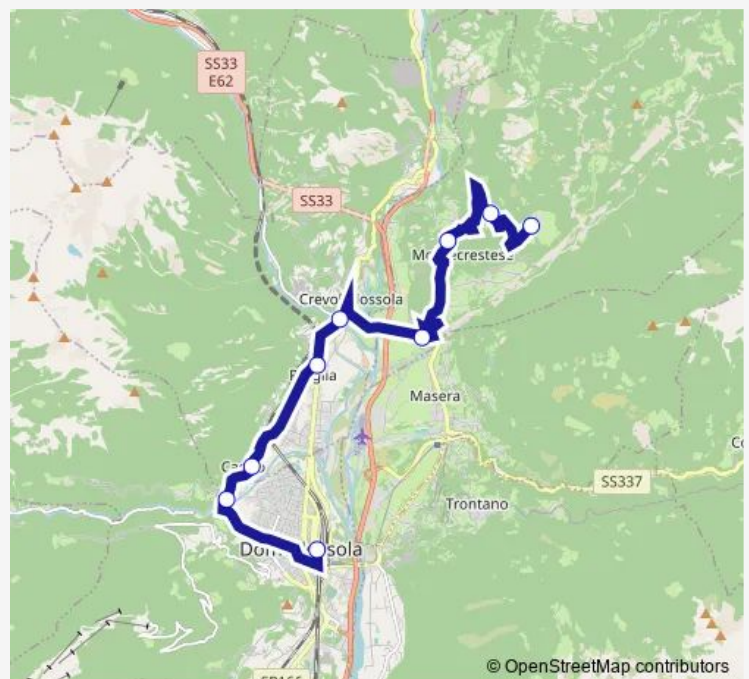

Montecrestese

Pontetto

Ponte DI Crevola

Crevoladossola - Preglia - Corso Sempione 91

Crevoladossola - Caddo - VIA Darioli - VIA Bogna

Mocogna

Domodossola - Stazione Ferroviaria

Route schedule

Route info

Direction: Altoggio

Stops: 9

Trip Duration: 0 hour 35 min

Direction

Domodossola - Stazione Ferroviaria — Altoggio

10 stops

[Open route schedule](#)

Friday 12:10

Saturday —

Sunday —

Route info

Direction: Domodossola - Stazione Ferroviaria

Stops: 7

Trip Duration: 0 hour 25 min

Direction

Route info

Direction: Masera

Stops: 2

Trip Duration: 0 hour 10 min

Direction

Altoggio — Domodossola - Stazione Ferroviaria

7 stops

[Open route schedule](#)