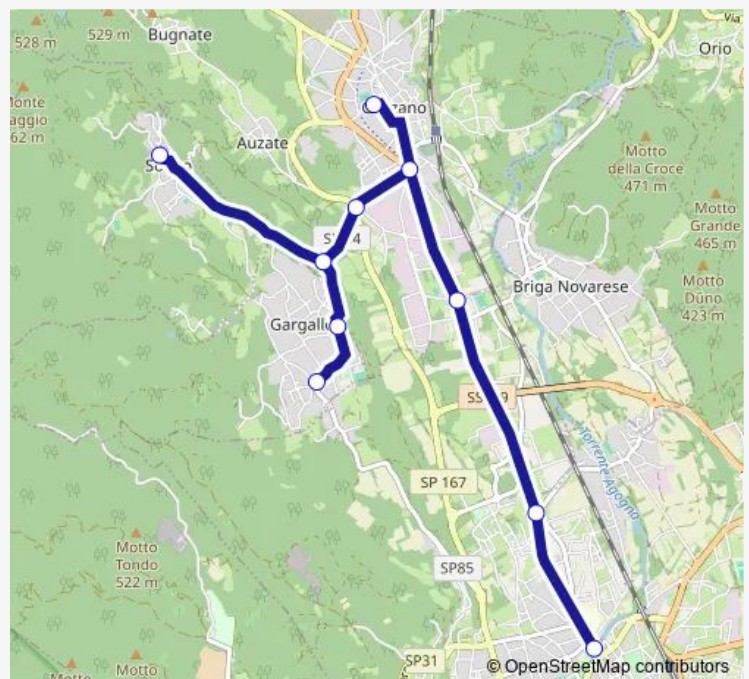

Soriso - Piazza Municipio

Gargallo - Incrocio SP 44 - SP 85

Bivio Auzate - SP 44

Gozzano - VIA PER Auzate - Scuole Medie

Gozzano - Corso XXV Aprile 5 - Incrocio SS 229 Semaforo Stazione Ferroviaria

Briga Novarese - Piazza Unita' D'Italia

Borgomanero - Frazione SAN Marco - Piazza Chiesa

Borgomanero - Corso Sempione

Borgomanero - VIA Matteotti

Borgomanero - VIA Dante 19 - Istituto Salesiani

**Route schedule**

Gargallo - VIA Toriani — Borgomanero - VIA Dante 19 - Istituto Salesiani

Monday	07:07
Tuesday	07:07
Wednesday	07:07
Thursday	07:07
Friday	07:07
Saturday	—
Sunday	—

**Route info**

Direction: Gargallo - VIA Toriani

Stops: 12

Trip Duration: 0 hour 43 min

007 — Borgomanero - Gargallo

## Direction

Borgomanero - Corso Sempione — Soriso - Piazza Municipio

10 stops

[Open route schedule](#)

Borgomanero - Corso Sempione

Bivio SAN Marco - SS 229

Baraggia DI Gozzano - Viale DE Gasperi 62

Gozzano - Corso XXV Aprile 5 - Incrocio SS 229 Semaforo Stazione Ferroviaria