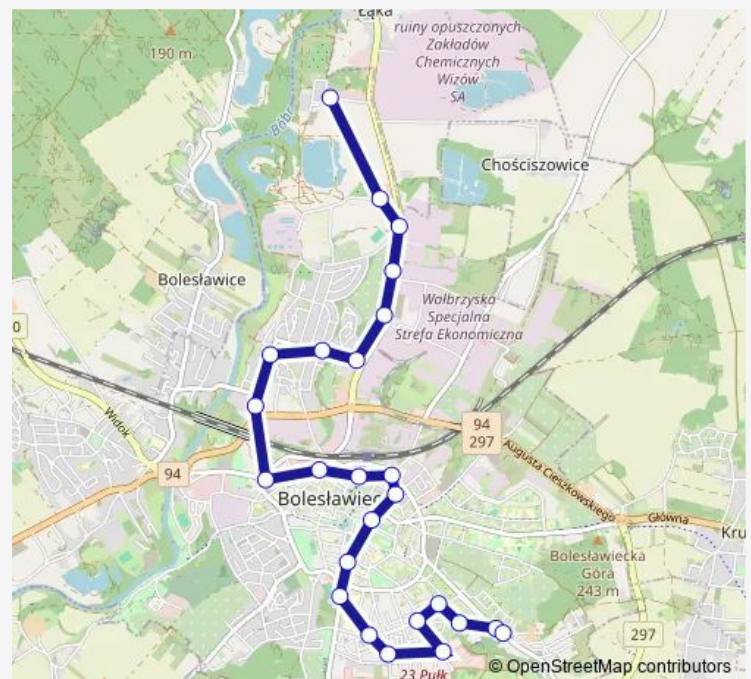

### Route schedule

Boleslawiec, Konradowska Petla — Bol., Kosciuszki Osiedle

Monday

—

Tuesday

05:57-18:18

Wednesday

—

### Route info

Direction: Boleslawiec, Konradowska Petla

Stops: 27

Trip Duration: 0 hour 31 min

007

Boleslawiec, Goralska Rondo

Boleslawiec, Goralska Ceramika

Bol.,Kosciuszki Ogrody Dzialk.