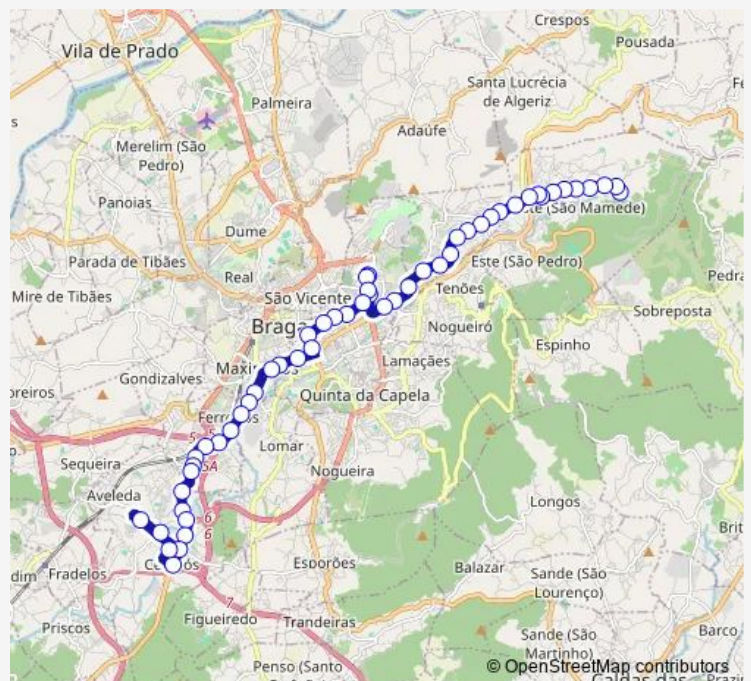

07:15-20:15

Sunday

07:15-20:15

Route info

Direction: Celeirós-Pte Covedelo (17 de Dezembro)

Stops: 48

Trip Duration: 1 hour 0 min

007 — S. Mamede d' Este - Celeirós

BusMaps

Senhora-a-Branca

S Victor

D Pedro V - I

D Pedro V - li

Nova Santa Cruz (Qta Armada)

Nova Santa Cruz

Nova Santa Cruz (Lusíadas)