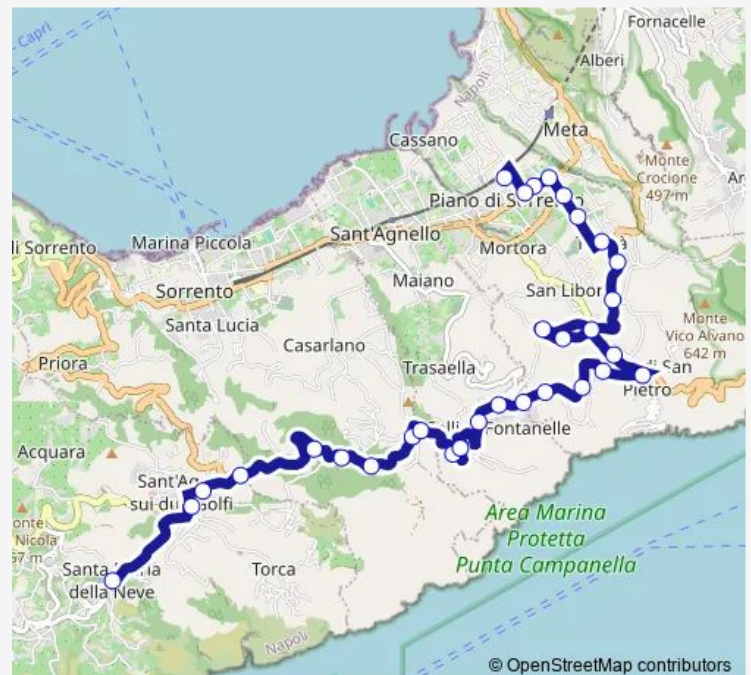

S. Agnello - Via Nastro Argento , df 8

S. Agnello - Bivio Trasaella

S. Agnello - Via Nastro Azzurro incr. Colli Fontanelle

S. Agnello - Via Nastro Azzurro , df 4

S. Agnello - Colli Fontanelle

Route schedule

Sorrento - Marina Piccola — S. Agnello - Colli Fontanelle

Monday 06:50-16:20

Tuesday 06:50-16:20

Wednesday 06:50-16:20

Thursday 06:50-16:20

Friday 06:50-16:20

Saturday 06:50-16:20

Sunday —

Route info

Direction: Sorrento - Marina Piccola

Stops: 20

Trip Duration: 0 hour 30 min

007 — Piano - Sant'Agata

Direction

Piano - Circum — Massa Lubrense - S. Agata S. Maria della Neve CL A

32 stops

[Open route schedule](#)

Piano - Circum

Piano - Via Casa Rosa , 37

Piano - C.so Italia Piazza Cota

Piano - C.so Italia 76 incr. P.zza delle Rose

Piano - C.so Italia , 32

Piano - Via Mortora S. Liborio

Piano - Chiesa Mortora