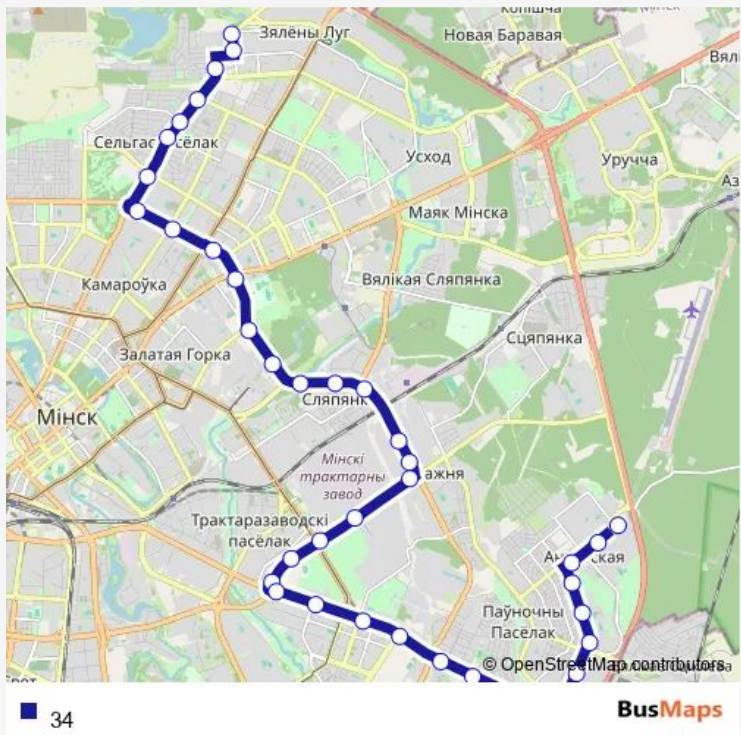

Trolleybus 34

[Go to website](#)

Direction
 ДС Ангарская-4 (посадка пассажиров) — Зеленый луг-3
 38 stops
[Open route schedule](#)

- ДС Ангарская-4 (посадка пассажиров)
- Нестерова
- Ангарская-3
- Зимняя
- 2-й Летний переулоч
- Байкальская
- Магнитная
- ст.м. Могилевская
- Варвашени
- Котовского
- Центральная
- ст.м. Автозаводская
- Кулешова
- ст.м.Партизанская
- Васнецова
- Партизанский проспект
- Стадион Трактор
- Долгобродская
- Ваупшасова
- Круглая площадь
- Завод игристых вин

Route schedule
 ДС Ангарская-4 (посадка пассажиров) — Зеленый луг-3

Monday	05:26-23:35
Tuesday	05:26-23:35
Wednesday	05:26-23:35
Thursday	05:26-23:35
Friday	05:26-23:35
Saturday	05:41-23:26
Sunday	05:41-23:26

Route info
 Direction: ДС Ангарская-4 (посадка пассажиров)
 Stops: 38
 Trip Duration: 1 hour 31 min

Радиальная

Запорожская площадь

Столетова

Менделеева

Ботаническая

Академическая

Дом печати

Route info

Direction: Зеленый луг-3

Stops: 20

Trip Duration: 0 hour 47 min

Direction

Троллейбусный парк — ДС Ангарская-4 (высадка)

22 stops

[Open route schedule](#)