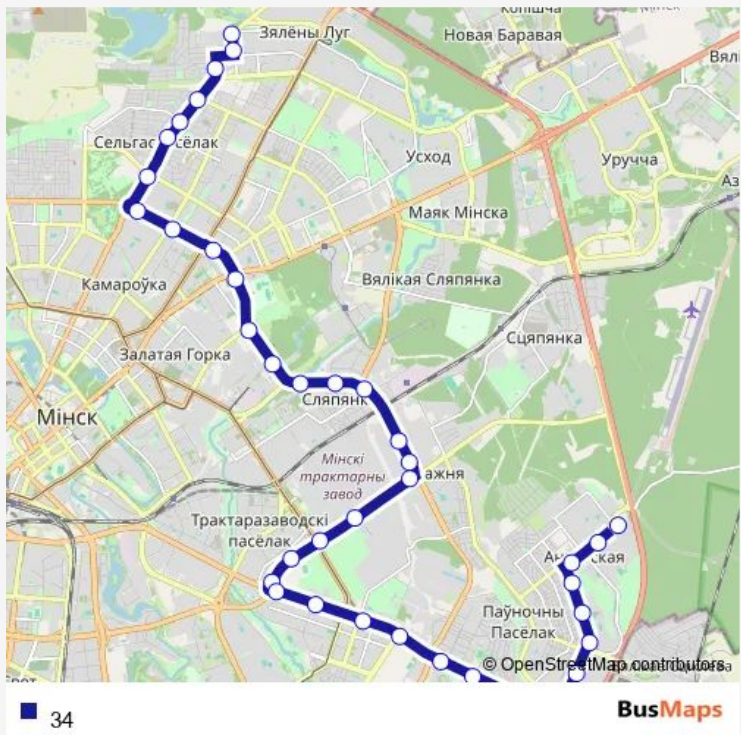

Trolleybus 34

[Go to website](#)

**Direction**  
 ДС Ангарская-4 (посадка пассажиров) — Зеленый луг-3  
 38 stops  
[Open route schedule](#)

- ДС Ангарская-4 (посадка пассажиров)
- Нестерова
- Ангарская-3
- Зимняя
- 2-й Летний переулок
- Байкальская
- Магнитная
- ст.м. Могилевская
- Варвашени
- Котовского
- Центральная
- ст.м. Автозаводская
- Кулешова
- ст.м.Партизанская
- Васнецова
- Партизанский проспект
- Стадион Трактор
- Долгобродская
- Ваупшасова
- Круглая площадь
- Завод игристых вин

**Route schedule**  
 ДС Ангарская-4 (посадка пассажиров) — Зеленый луг-3

Monday	05:26-23:35
Tuesday	05:26-23:35
Wednesday	05:26-23:35
Thursday	05:26-23:35
Friday	05:26-23:35
Saturday	05:41-23:26
Sunday	05:41-23:26

**Route info**  
 Direction: ДС Ангарская-4 (посадка пассажиров)  
 Stops: 38  
 Trip Duration: 1 hour 31 min

Радиальная

Запорожская площадь

Столетова

Менделеева

Ботаническая

Академическая

Дом печати