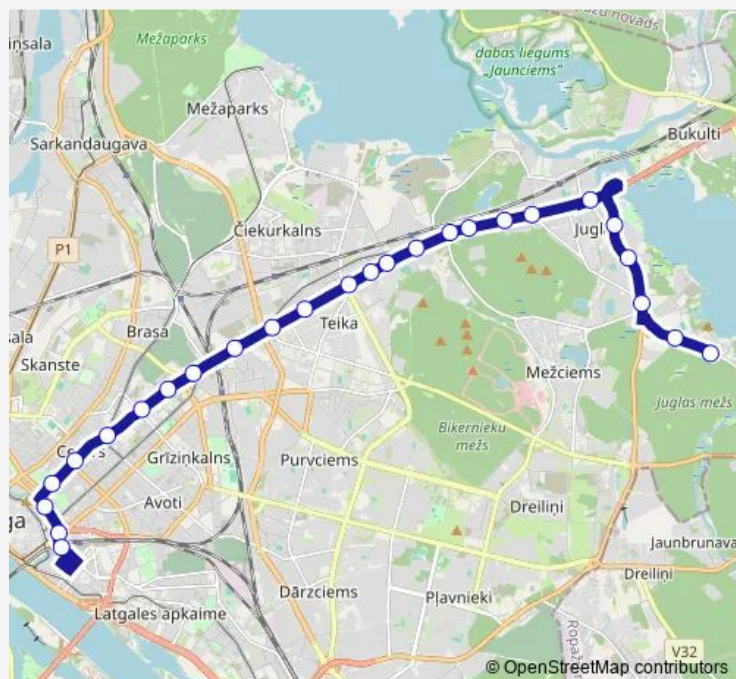

### Route schedule

Rāmuļu iela — Mazā Juglas iela

Monday 04:36-05:23

Tuesday 04:36-05:23

Wednesday 04:36-05:23

Thursday 04:36-05:23

Friday 04:36-05:23

Saturday 04:40-05:32

### Route info

Direction: Rāmuļu iela

Stops: 32

Trip Duration: 0 hour 52 min

34 — Centrāltirgus - Mazā Juglas iela

Sporta akadēmija

Meža skola

Tirzas iela

## Route info

Direction: Mazā Juglas iela

Stops: 29

Trip Duration: 0 hour 45 min

Ierēdņu iela

Laktas iela

Traumatoloģijas un ortopēdijas slimnīca

Ozolaine/Jūras medicīnas centrs