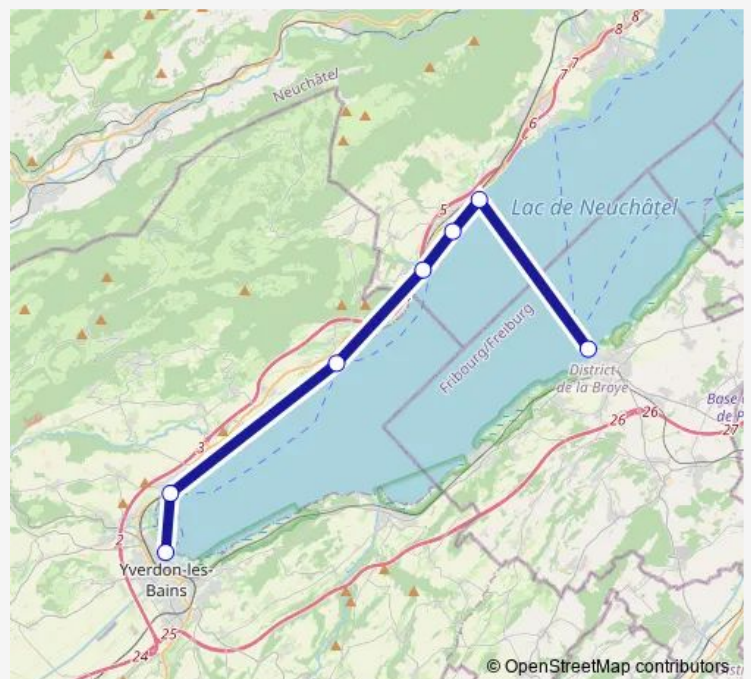

### Direction

Yverdon-les-Bains (bateau) — Yverdon-les-Bains (bateau)

3 stops

[Open route schedule](#)

Yverdon-les-Bains (bateau)

Grandson (bateau)

Yverdon-les-Bains (bateau)

### Route info

Direction: Yverdon-les-Bains (bateau)

Stops: 3

Trip Duration: 1 hour 5 min

## Direction

Yverdon-les-Bains (bateau) — Estavayer-le-Lac (bateau)

7 stops

[Open route schedule](#)

Yverdon-les-Bains (bateau)

Grandson (bateau)

Concise (bateau)

Vaumarcus débarcadère

## Route info

Direction: Yverdon-les-Bains (bateau)

Stops: 7

Trip Duration: 1 hour 50 min