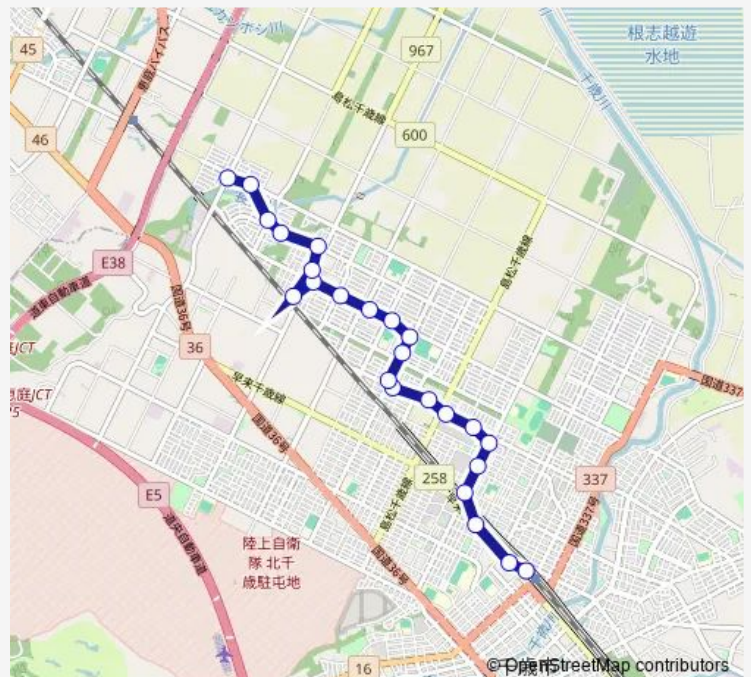

Bus 3 みどり台線

[Go to website](#)

Direction

みどり台北2丁目 — 千歳駅前

24 stops

[Open route schedule](#)

- みどり台北2丁目
- みどり台北4丁目
- みどり台南3丁目
- ゴセン川
- 長都駅前4丁目
- アークス長都店
- 長都駅東口
- すずらん公園
- 6線中通
- 北陽4丁目
- 第2わかば幼稚園前
- 北陽高校前
- 北陽3丁目
- 北光6丁目
- 北光3丁目
- 市民病院
- 富丘団地
- 富丘北
- 東10線
- 富丘中央
- 富丘団地入口

Route schedule

みどり台北2丁目 — 千歳駅前

Monday	09:30-18:50
Tuesday	09:30-18:50
Wednesday	09:30-18:50
Thursday	09:30-18:50
Friday	09:30-18:50
Saturday	09:30-18:50
Sunday	09:30-18:50

Route info

Direction: みどり台北2丁目

Stops: 24

Trip Duration: 0 hour 25 min

■ 3 みどり台線

BusMaps

北栄2丁目

イオン千歳店前

千歳駅前

Direction

千歳駅前 — みどり台北2丁目

24 stops

[Open route schedule](#)

千歳駅前

イオン千歳店前

北栄2丁目

富丘団地入口

富丘中央

東10線