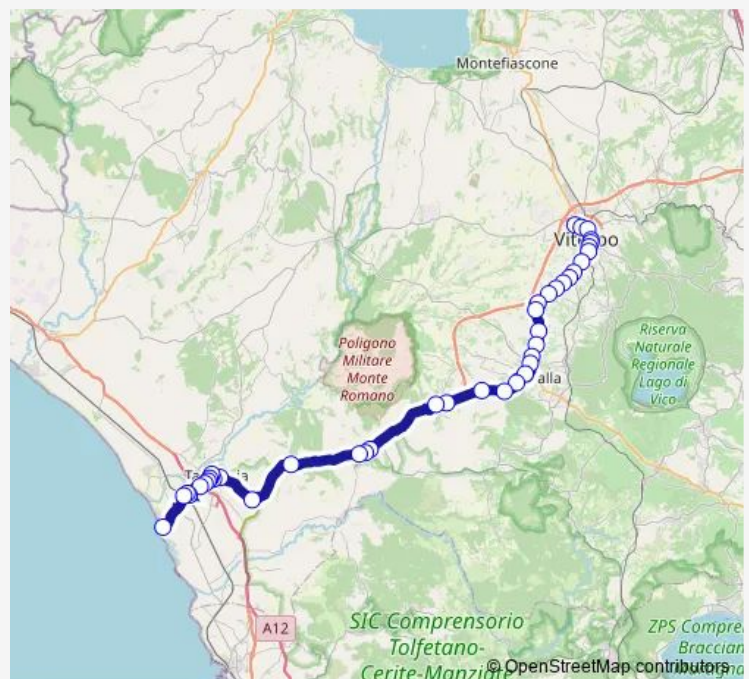

VETRALLA | Madonna del Ponte # f822

Route schedule

VITERBO | Riello # f641 — TARQUINIA | Lido (Liceo) # f743

Monday 06:35-13:05

Tuesday 06:35-13:05

Wednesday 06:35-13:05

Thursday 06:35-13:05

Friday 06:35-13:05

Saturday —

Sunday —

Route info

Direction: VITERBO | Riello # f641

Stops: 42

Trip Duration: 1 hour 10 min

Viterbo - Lido di Tarquinia # Vt544d

VETRALLA | Via Aurelia Nord (Dogane) # f823