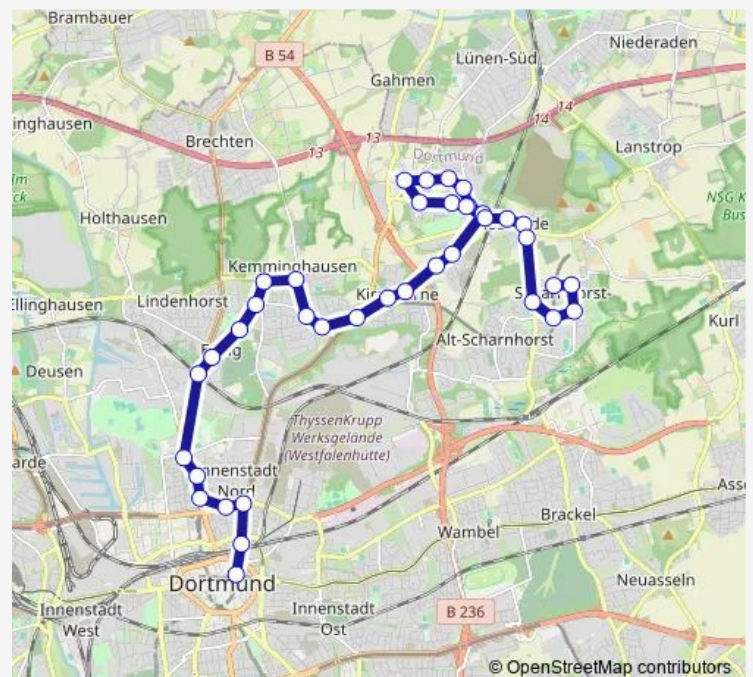

Dortmund Münsterstraße

Dortmund Hackländerplatz

Dortmund Immermannstr./Klinikz. Nord

Dortmund Güterstraße

Dortmund Eving Gewerbepark

Dortmund Preußische Straße

Dortmund Eving Markt

Dortmund Fröbelweg

### Route schedule

Dortmund Reinoldikirche — Dortmund, Droote

Monday —

Tuesday —

Wednesday —

Thursday —

Friday —

Saturday 04:45

### Route info

Direction: Dortmund Reinoldikirche

Stops: 38

Trip Duration: 0 hour 45 min

■ NE2

BusMaps

Dortmund Altenderner Straße

Dortmund Derner Kippshof

Dortmund Hafer-Vöhde

Dortmund Oberbeckerstraße

Dortmund Auf dem Brink

Dortmund Piepenbrink

Dortmund Körtingsweg

Dortmund Altenderner Straße

Dortmund Derne Bf

Dortmund Schleipweg