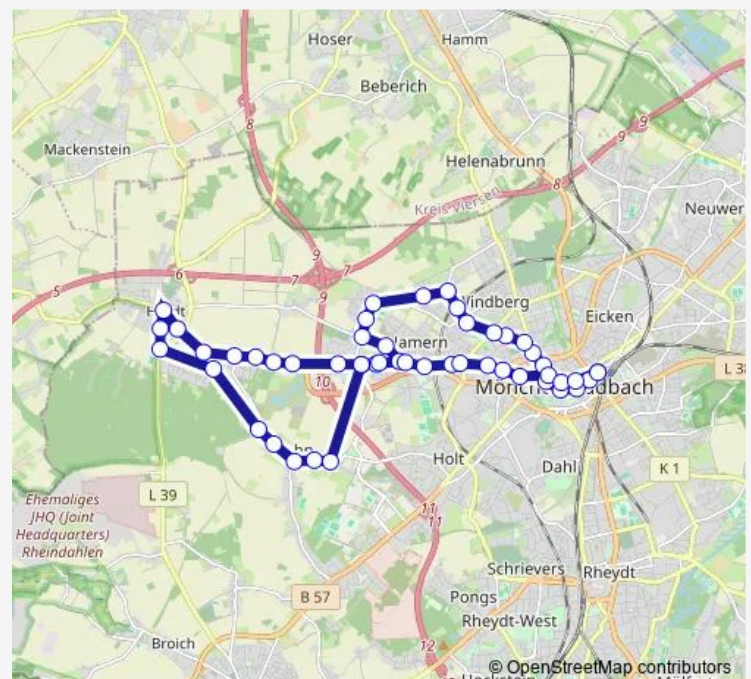

Mönchengladbach Moosheide

Route schedule

MG Hbf /Europaplatz — MG Hbf /Europaplatz

Monday —

Tuesday —

Wednesday —

Thursday —

Friday 24:15-02:15⁺¹

Saturday 03:15-02:15⁺¹

Sunday 03:15-04:15

Route info

Direction: MG Hbf /Europaplatz

Stops: 50

Trip Duration: 0 hour 45 min

■ NE2

Mönchengladbach Beltinghoven

Mönchengladbach Vorster Straße

Mönchengladbach Haus Butzen

Mönchengl. Heilstättenweg

Mönchengl. Louise-Gueury-Str.

Mönchengl. Vossenbäumchen

Mönchengl Hardt Verwaltungsst.

Mönchengladbach Hardt Markt

Mönchengl. Hardter Waldstraße